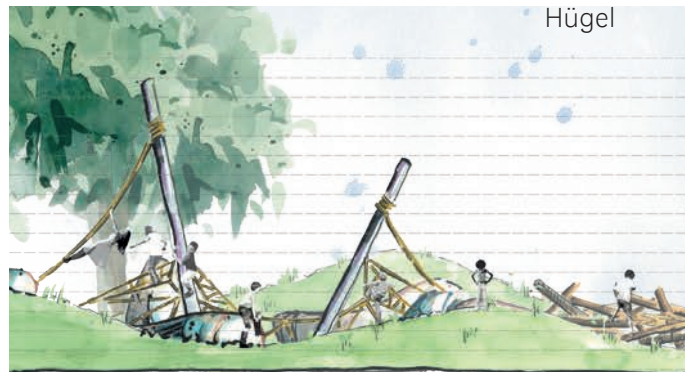

Nestschaukel niedrige Balancierstruktur und Rutsche Sandelpodest

Balancierhölzer Seillandschaft Betonsteine mit Balancierhölzer

Anlage 4.1 // Kleinkinder- und Hügelspielplatz
 Südliches Oberwiesenfeld
 Spielplatz Kinder
 Plangröße: A4