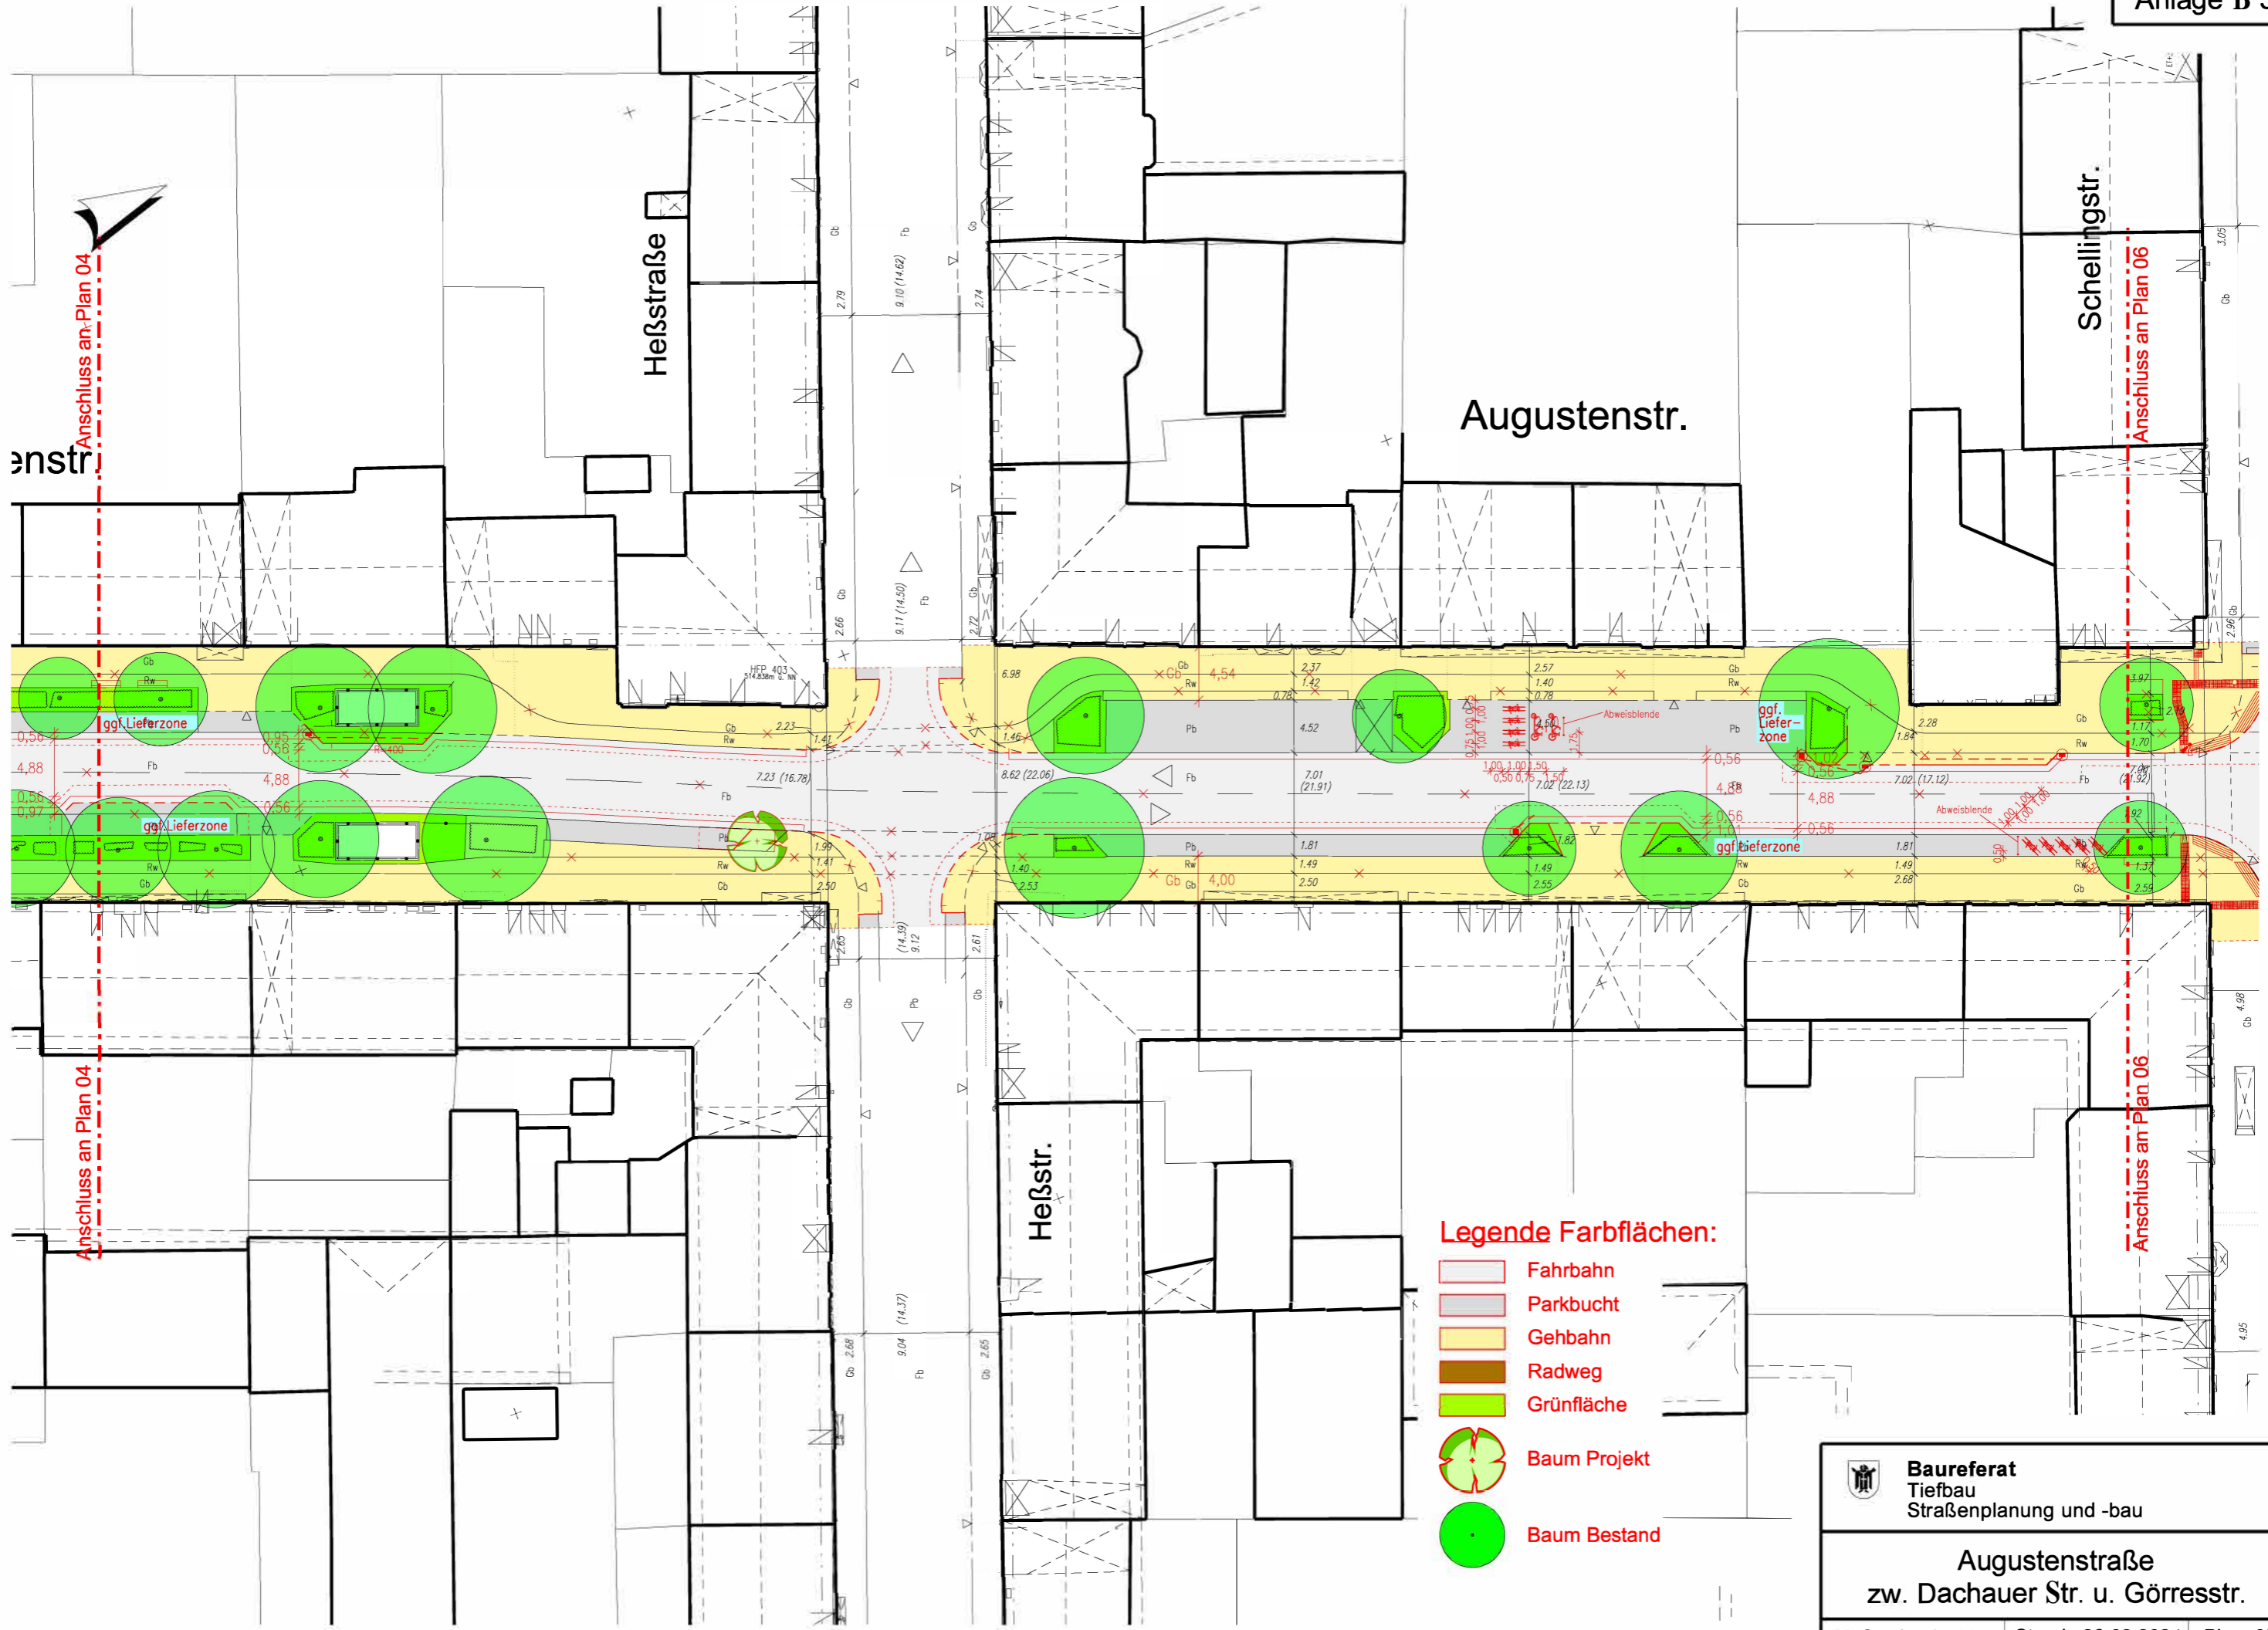

enstr Anschluss an Plan 04

Heßstraße

Augustenstr.

Schellingstr.

Anschluss an Plan 06

Legende Farbflächen:

-  Fahrbahn
-  Parkbucht
-  Gehbahn
-  Radweg
-  Grünfläche
-  Baum Projekt
-  Baum Bestand

Baureferat
Tiefbau
Straßenplanung und -bau

Augustenstraße
zw. Dachauer Str. u. Görresstr.