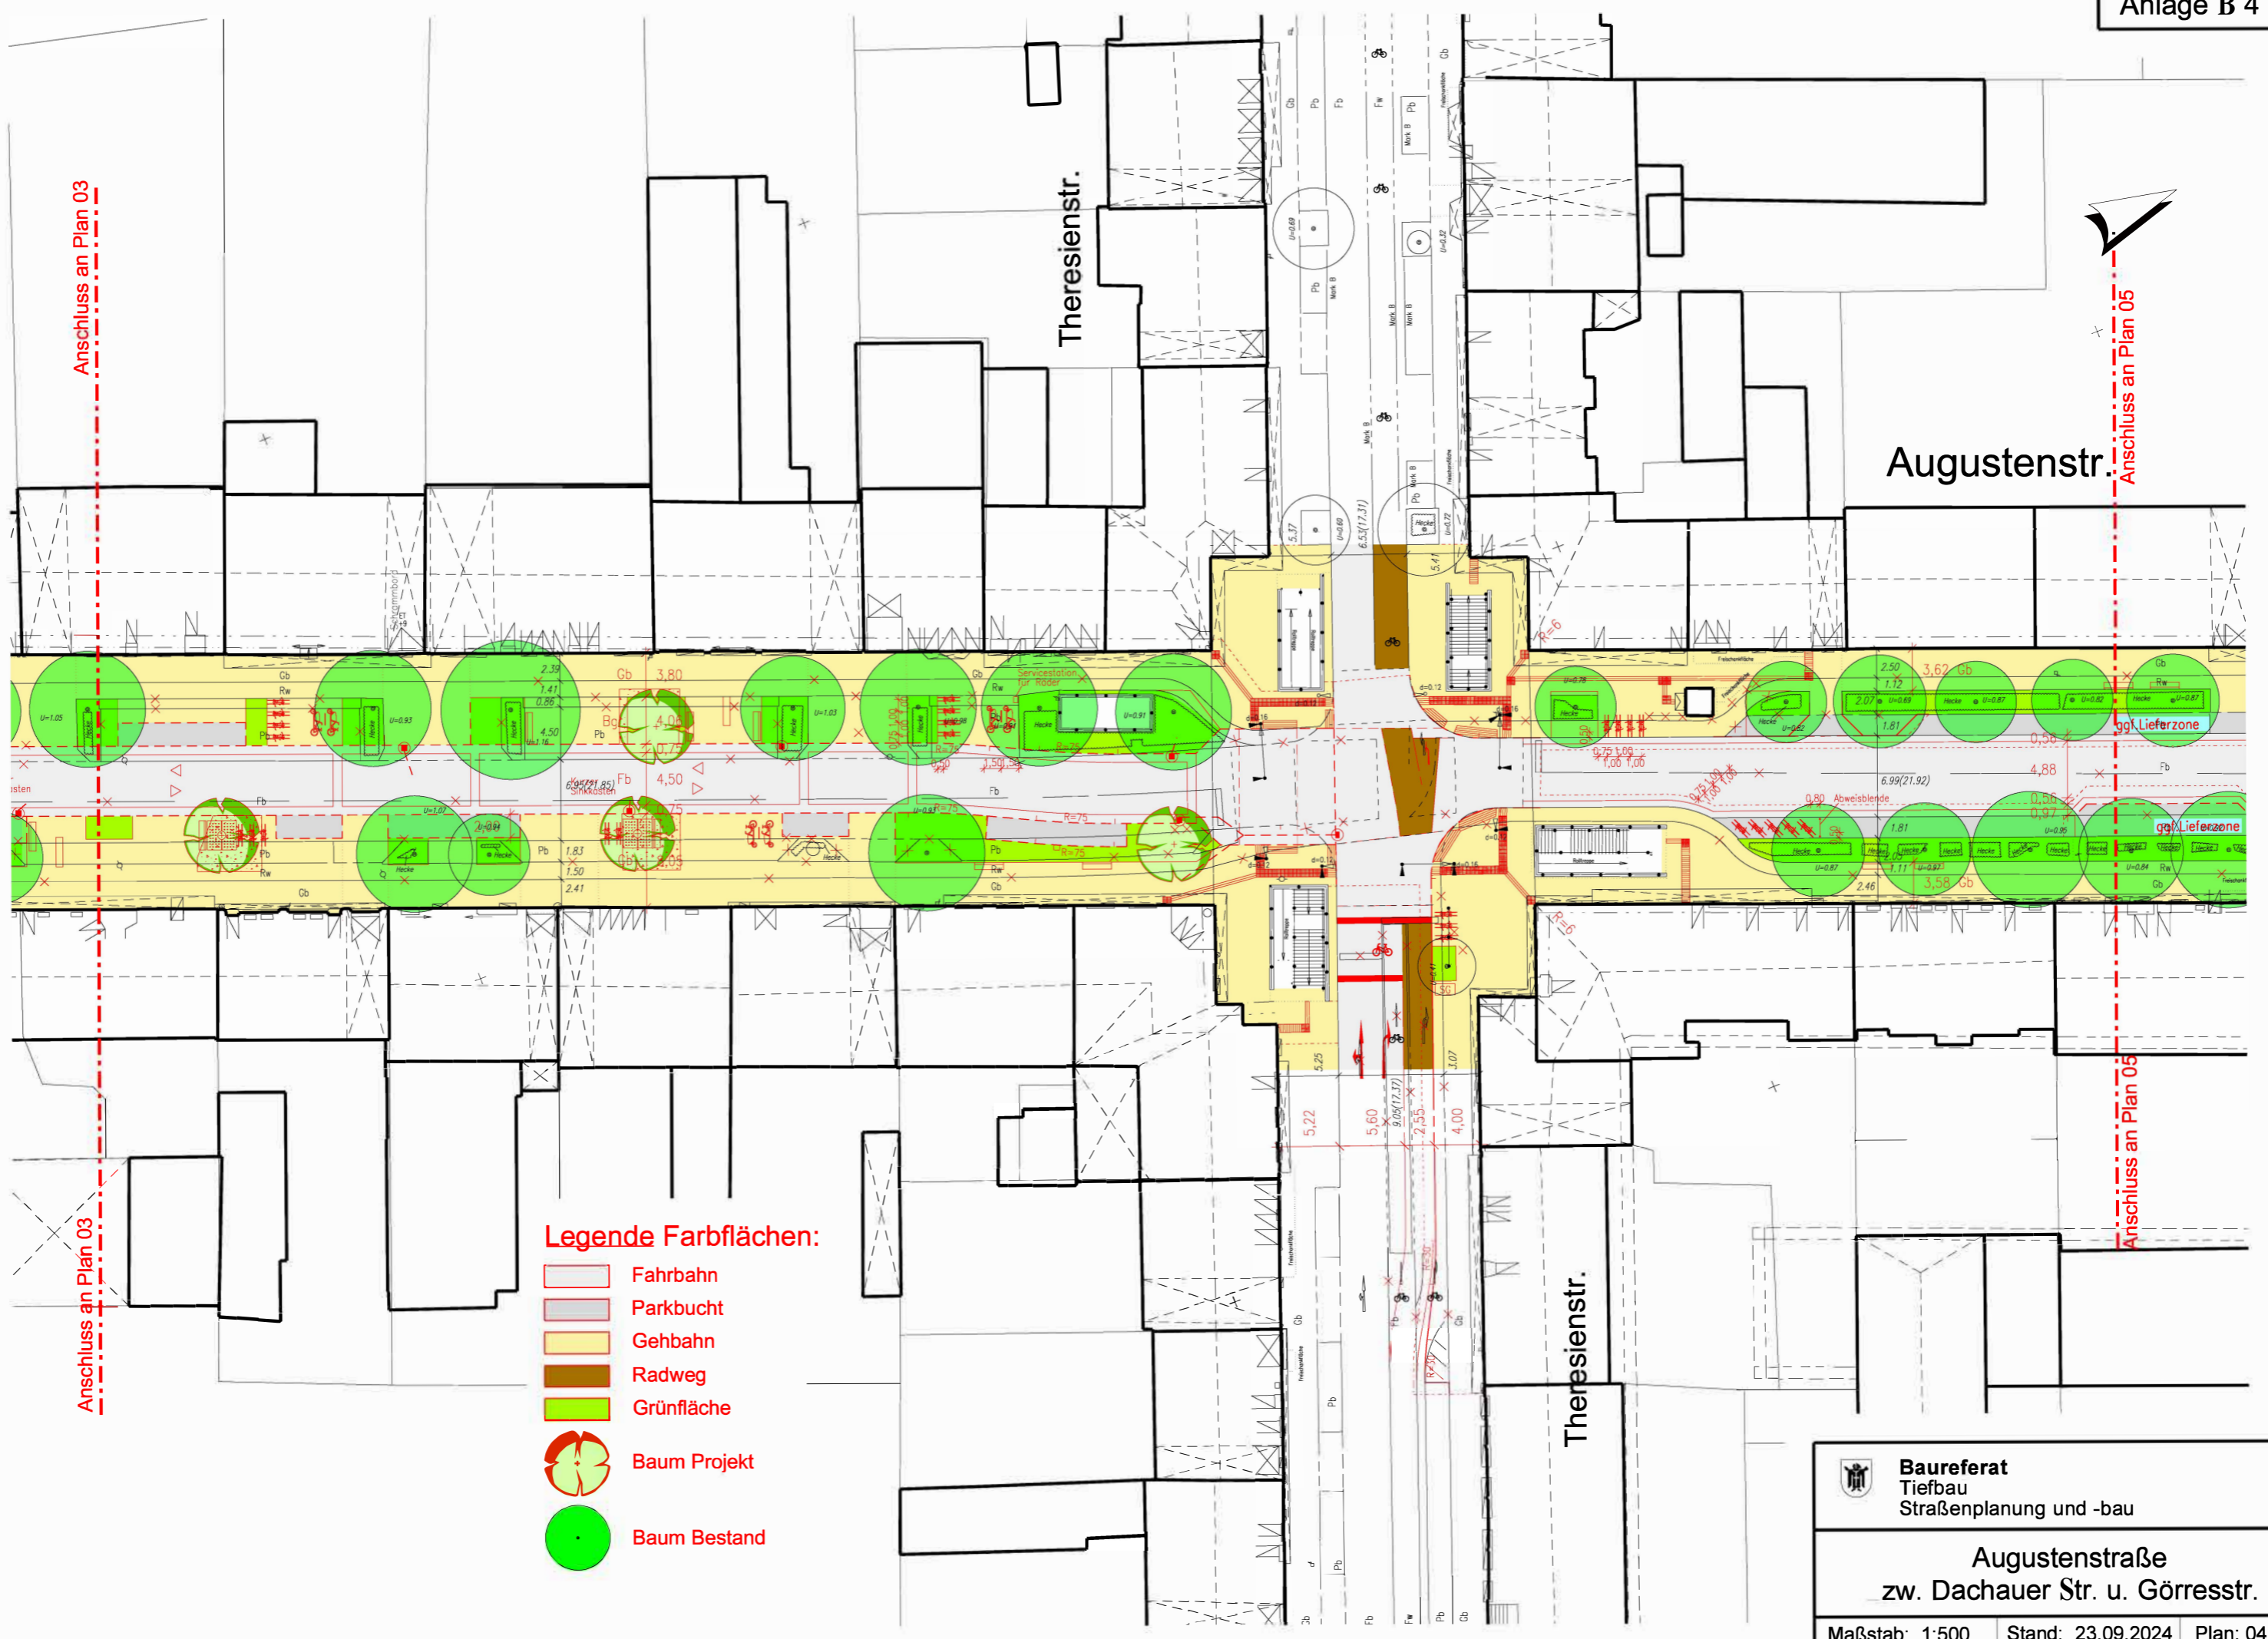

Anschluss an Plan 03

Anschluss an Plan 05

Augustenstr.

Theresienstr.

Theresienstr.

Legende Farbflächen:

-  Fahrbahn
-  Parkbucht
-  Gehbahn
-  Radweg
-  Grünfläche
-  Baum Projekt
-  Baum Bestand

Anschluss an Plan 03

Anschluss an Plan 05

Baureferat Tiefbau Straßenplanung und -bau

Augustenstraße zw. Dachauer Str. u. Görresstr.