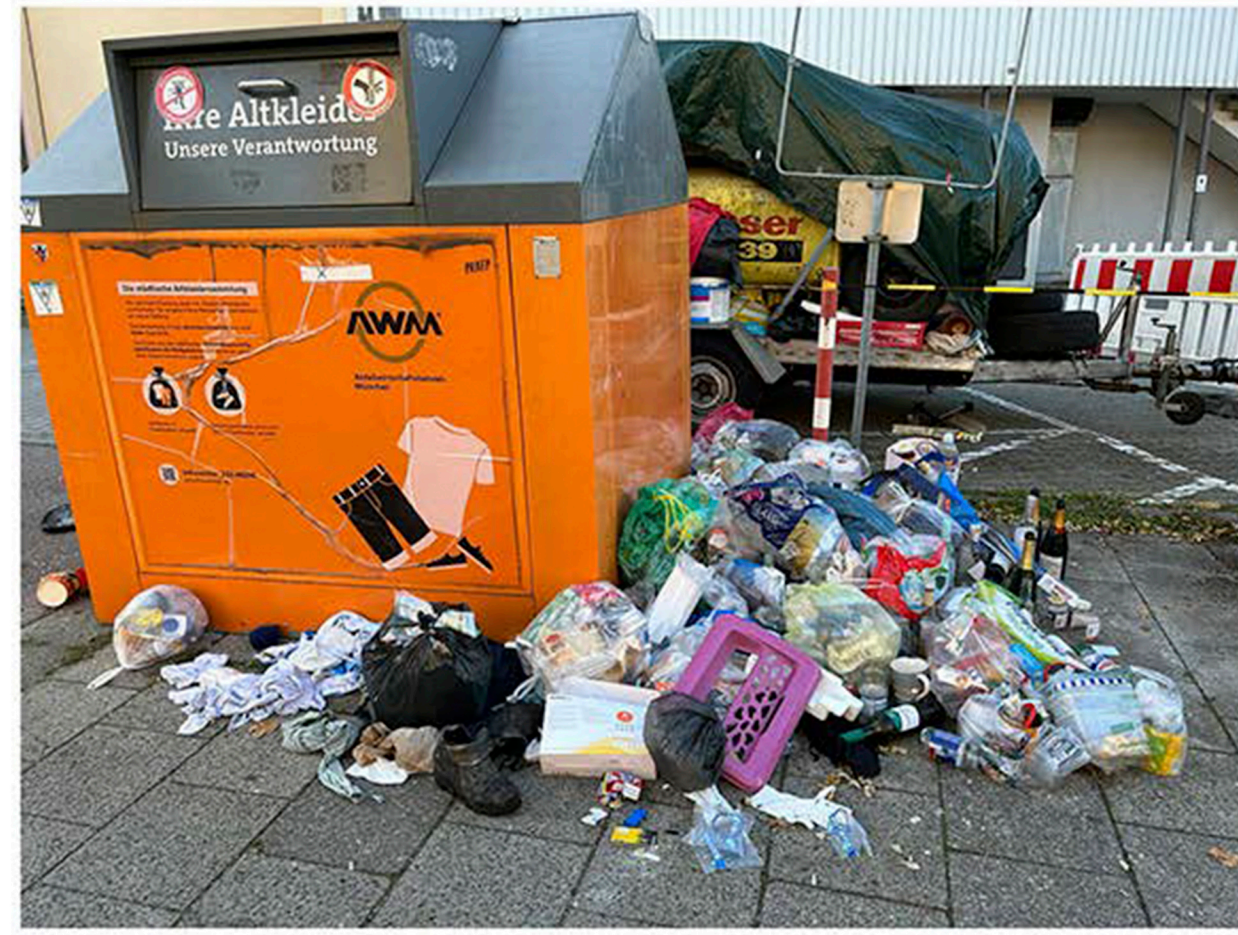

WhatsApp Image 2024-10-28 at 18.11.36.jpeg