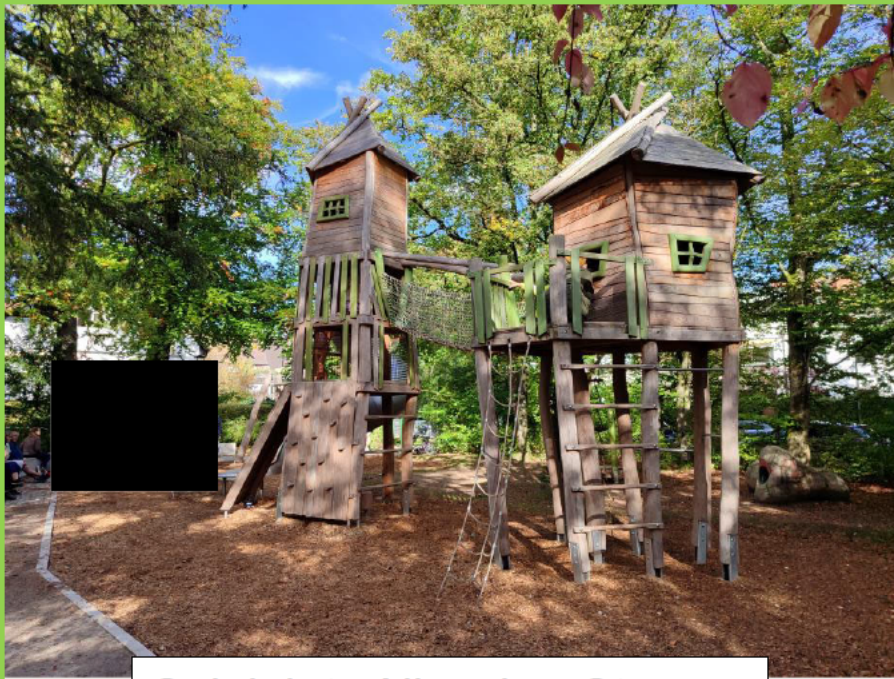

## **Betreff**

Erneuerung der Spielplätze Pippinplatz und Waldspielplatz Forstenrieder Park

Antrag zum Themengebiet Sonstiges

**Der Spielplatz am Pippinplatz in Maxhof sowie der Waldspielplatz im Forstenrieder Park, wenige 100 m von Maxhof entfernt, sind in die Jahre gekommen und brauchen dringend neue Spiele sowie eine Neuanlage der Grünflächen/Sand. Insbesondere der Waldspielplatz verfügt nur noch über eine kleine Rutsche und eine Schaukel. Defekte Spiele wurden über die Jahre ersatzlos entfernt. So haben die Kinder im Maxhof aktuell leider keinen attraktiven Spielplatz in ihrem Wohnviertel.**

**Der Spielplatz am Pippinplatz grenzt zudem an Wertstoffcontainer, welche oft überfüllt sind und stark stinken. Die Spielplätze sollen neue Spiele bekommen und die Wertstoffcontainer Situation braucht ebenfalls eine Lösung.**

Spielplatz Allescher Strasse

Spielplatz am Pippin Platz

Waldspielplatz im Forstenrieder Park