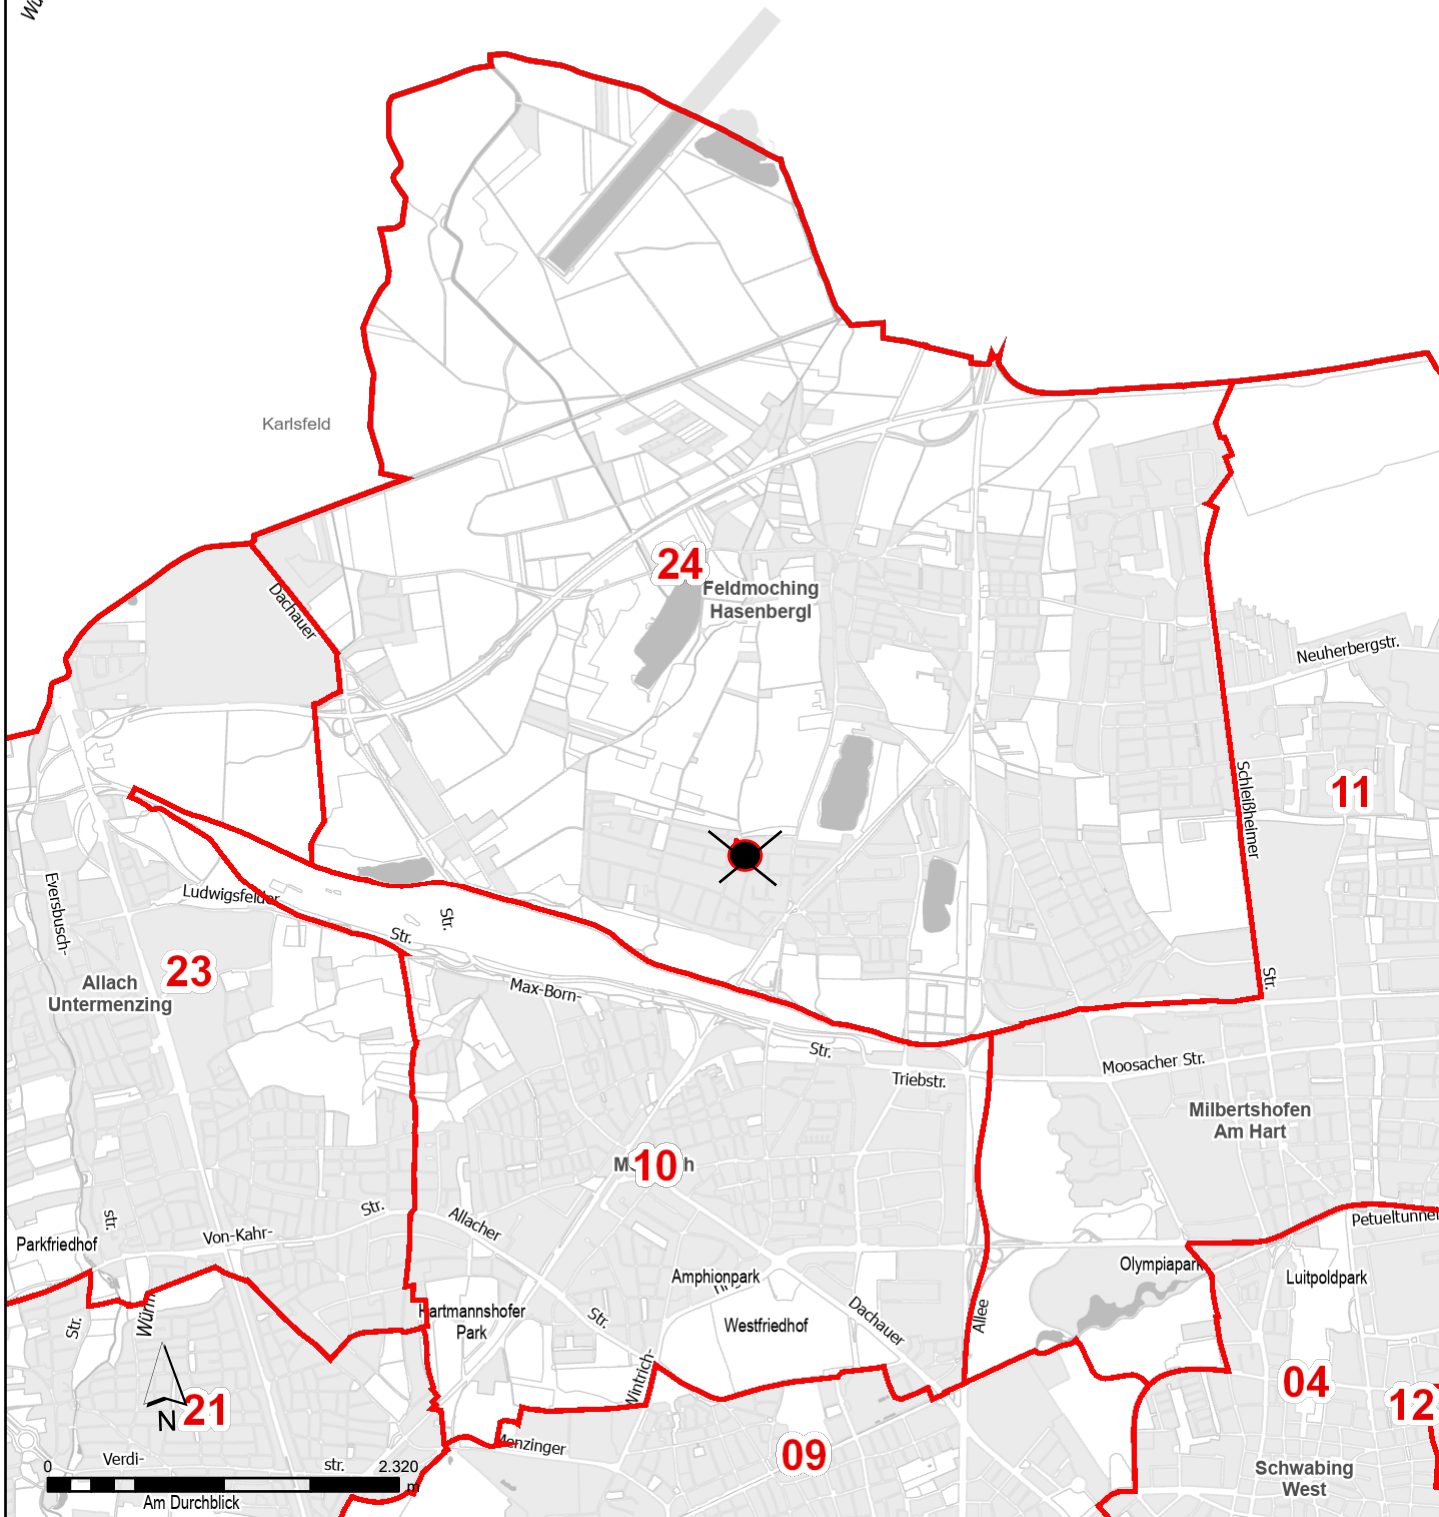

Anlage 3: Lageplan Stadtbezirk

Große Kreisstadt

Dachau

Oberschleißheim

Wärm

© Landeshauptstadt München 2024, Flurstücke und Gebäude: © Bayerische Vermessungsverwaltung 2024