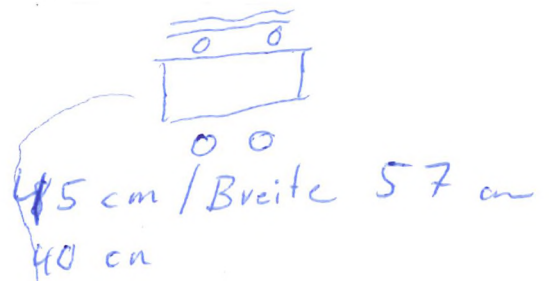

Stuhl o.
Hocker

Sitzhöhe
45 cm

ges. Garnitur,
man soll Essen + Spielen
können an dieser Sitzgruppe

Idealer Platz

Wäwe Hugo Wolf / Rathenauer Str.

da ist schon eine Stockbahn + Toilette

Skyf board
TV Ball pi
Kinder Spielpl
Sandküst
Tischtennis Plall

gibt alles für Jange Leute