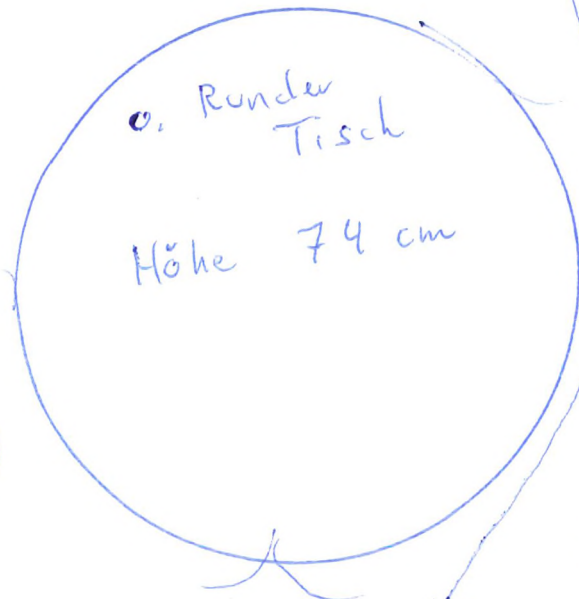

Stuhl o.  
Hocker evtl.  
mit Lehne

o. Runder  
Tisch  
Höhe 74 cm

Stuhl o.  
Hocker

Sitzhöhe  
45 cm

ges. Garnitur,  
man soll Essen + Spielen  
können an dieser Sitzgruppe