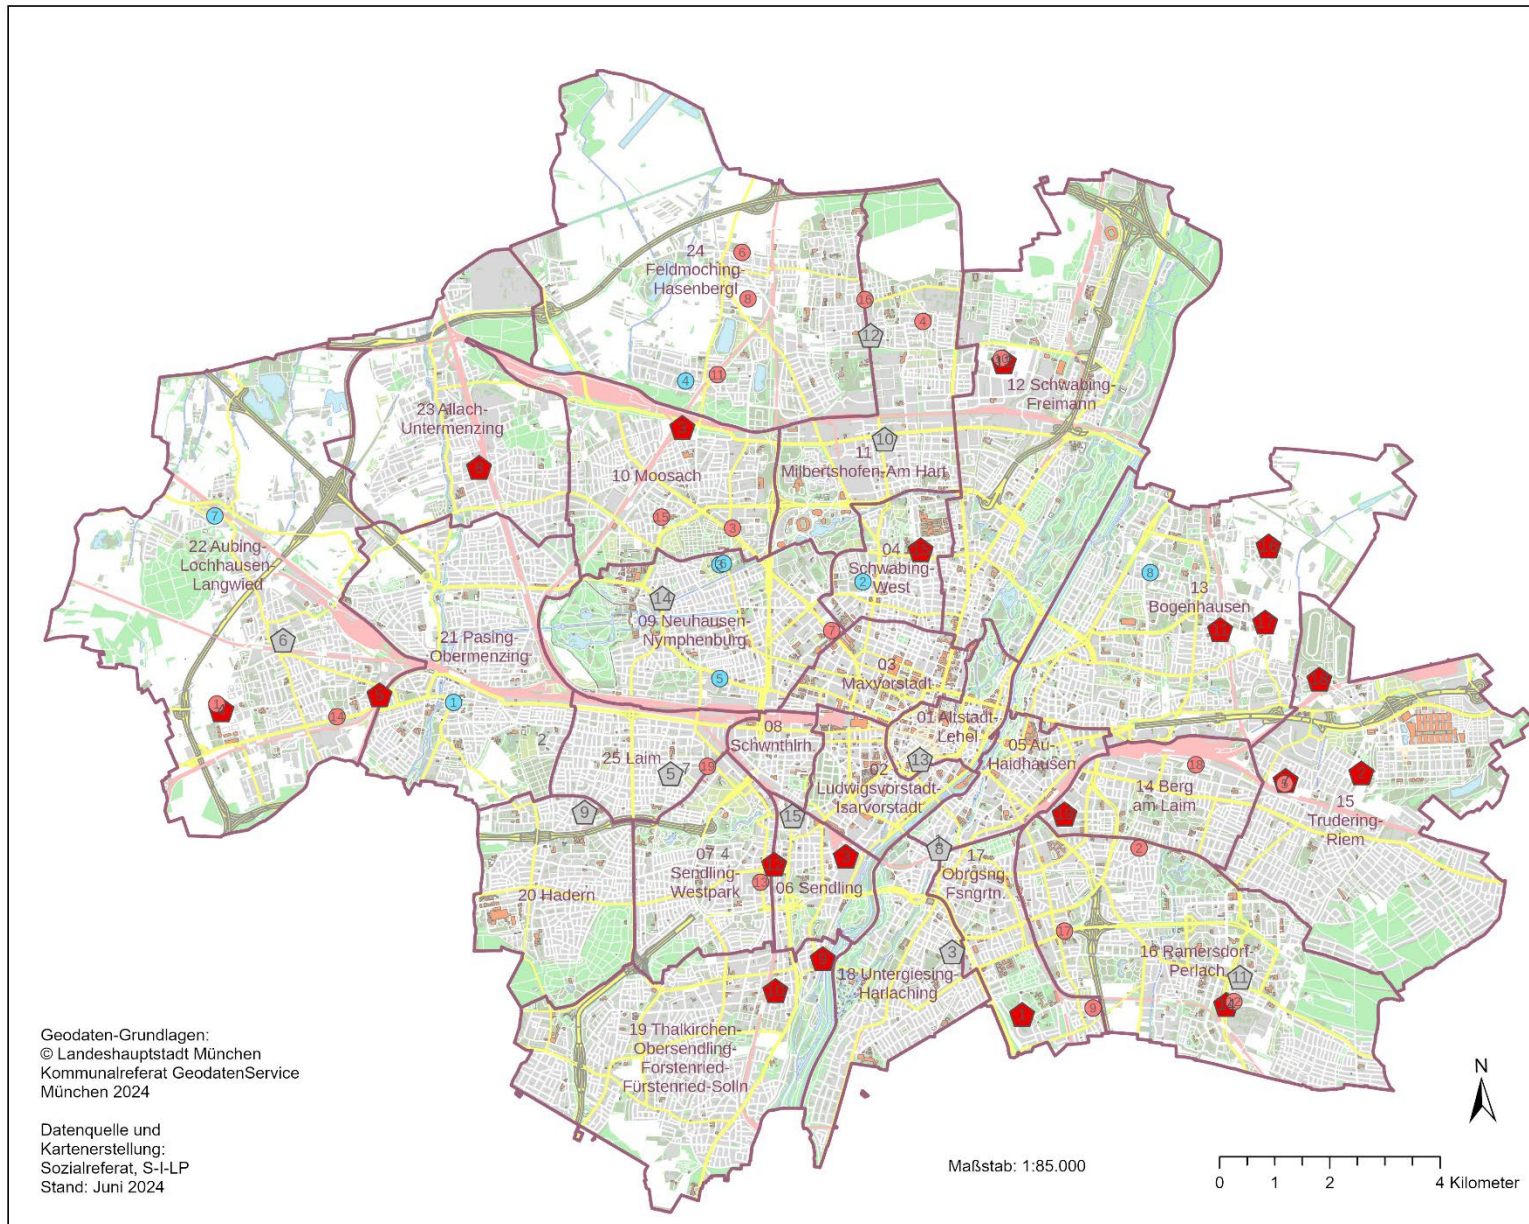

Bestand und Bedarfsmeldungen (Umsetzbarkeit muss noch geprüft werden) zeitgemäßer Wohnformen für ältere Menschen in München 2024

- Bestand Senior*innenwohn-anlagen**
- ohne psychosoziale Betreuung
- 1 = Altenwohnanlage Edlinger Pl./Falkenstr./Entenbachstr.
 - 2 = Altenwohnanlage Mitterfeldstr./Fischer-von-Erlach-str./Kapruner str.
 - 3 = Altenwohnanlage Rotbuchenstr.
 - 4 = Altenwohnanlage Badgasteiner-str./Alpspitzzstr.
 - 5 = Seniorenwohnanlage Thomas-Wimmer-Haus
 - 6 = Seniorenwohnen Alt-Aubing
 - 7 = Seniorenwohnanlage Bürgerstift Alte Heimat (Kiem-Pauli-Weg, Zschokkestr.)
 - 8 = Altenwohnanlage Kolumbusstr./Kolumbusplatz
 - 9 = Altenwohnanlage Konrad-Dreher-str.
 - 10 = Seniorenwohnanlage Neustifter str.
 - 11 = Seniorenwohnanlage Pievterpark
 - 12 = Altenwohnanlage Schleißheimer str.
 - 13 = Altenwohnanlage St.-Jakobs-Platz/Sebastiansplatz
 - 14 = Gemeinschaftszentrum Integriertes Wohnen
 - 15 = Wohnprojekt Quere Quartier Herzog*in
- Bestand Sorgende Hausgemeinschaften**
- Nachbarschaftlich leben für Frauen im Alter e.V.
- 1 = Wohnprojekt I Pasing
 - 2 = Wohnprojekt II Schwabing-West
 - 3 = Wohnprojekt III Gern
 - 4 = Wohnprojekt IV Fasanerie
 - 5 = Wohnprojekt V Arnulfstr.
 - 6 = Wohnprojekt VI Gern (Dante 2)
- MietMit e.V.
- 7 = Lochhausen
 - 8 = Prinz-Eugen-Park
- Bedarfsmeldungen Sorgende Hausgemeinschaften**
- 1 = Freiham (2,RA)
 - 2 = Haldenseestr.
 - 3 = Hanauerstr. / Georg-Brauchle-Ring
 - 4 = Harthof – GWG-Sanierung
 - 5 = Heltauer Str.
 - 6 = Herbergstr./Hochmuthgerstr (2)
 - 7 = Kreativplattform
 - 8 = Lerchenauer Feld
 - 9 = Münchberger Str. (2)
 - 10 = Neufreimann (ehem. Bayernkasernen) (2)
 - 11 = Niederalleichstr/Mochostr.
 - 12 = Otto-Hahn-Ring
 - 13 = Passauerstr. (2)
 - 14 = Sanierungsgebiet Aubing-Neuaubing-Westkreuz
 - 15 = Sanierungsgebiet Moosach
 - 16 = Schleißheimer Str.
 - 17 = Ständler/Görzer Str.
 - 18 = Truderinger Feld
 - 19 = Zschokkestr.
- Bedarfsmeldungen Senior*innenwohn-anlagen mit Mehr-generationsanteil**
- 1 = "Ami"-Siedlung am Perlarer Forst
 - 2 = 5. BA Messestadt Riem, Arrondierung Kirchtrudering
 - 3 = Botanikum
 - 4 = Großmarktgelände
 - 5 = Freiham 2. RA
 - 7 = Heltauer Str.
 - 8 = Kirschgelaende
 - 9 = Klinikgelände am Isarkanal
 - 10 = M-PARK
 - 11 = Marienburger Str.
 - 12 = Meindlstr.
 - 13 = Neufreimann (ehem. Bayernkasernen)
 - 14 = Otto-Hahn-Ring
 - 15 = Prinz-Eugen-Str. / Düsseldorf Str.
 - 16 = SEM Nordost (1/3)
 - 17 = SEM Nordost (2/3)
 - 18 = SEM Nordost (3/3)
 - 19 = Werksviertel
- Legend symbols:
Red pentagon: Bestand Senior*innenwohn-anlagen
Blue circle: Bestand Sorgende Hausgemeinschaften
Red circle: Bedarfsmeldungen Sorgende Hausgemeinschaften
Red circle: Bedarfsmeldungen Senior*innenwohn-anlagen mit Mehr-generationsanteil
Pink outline: Stadtbezirksgrenzen