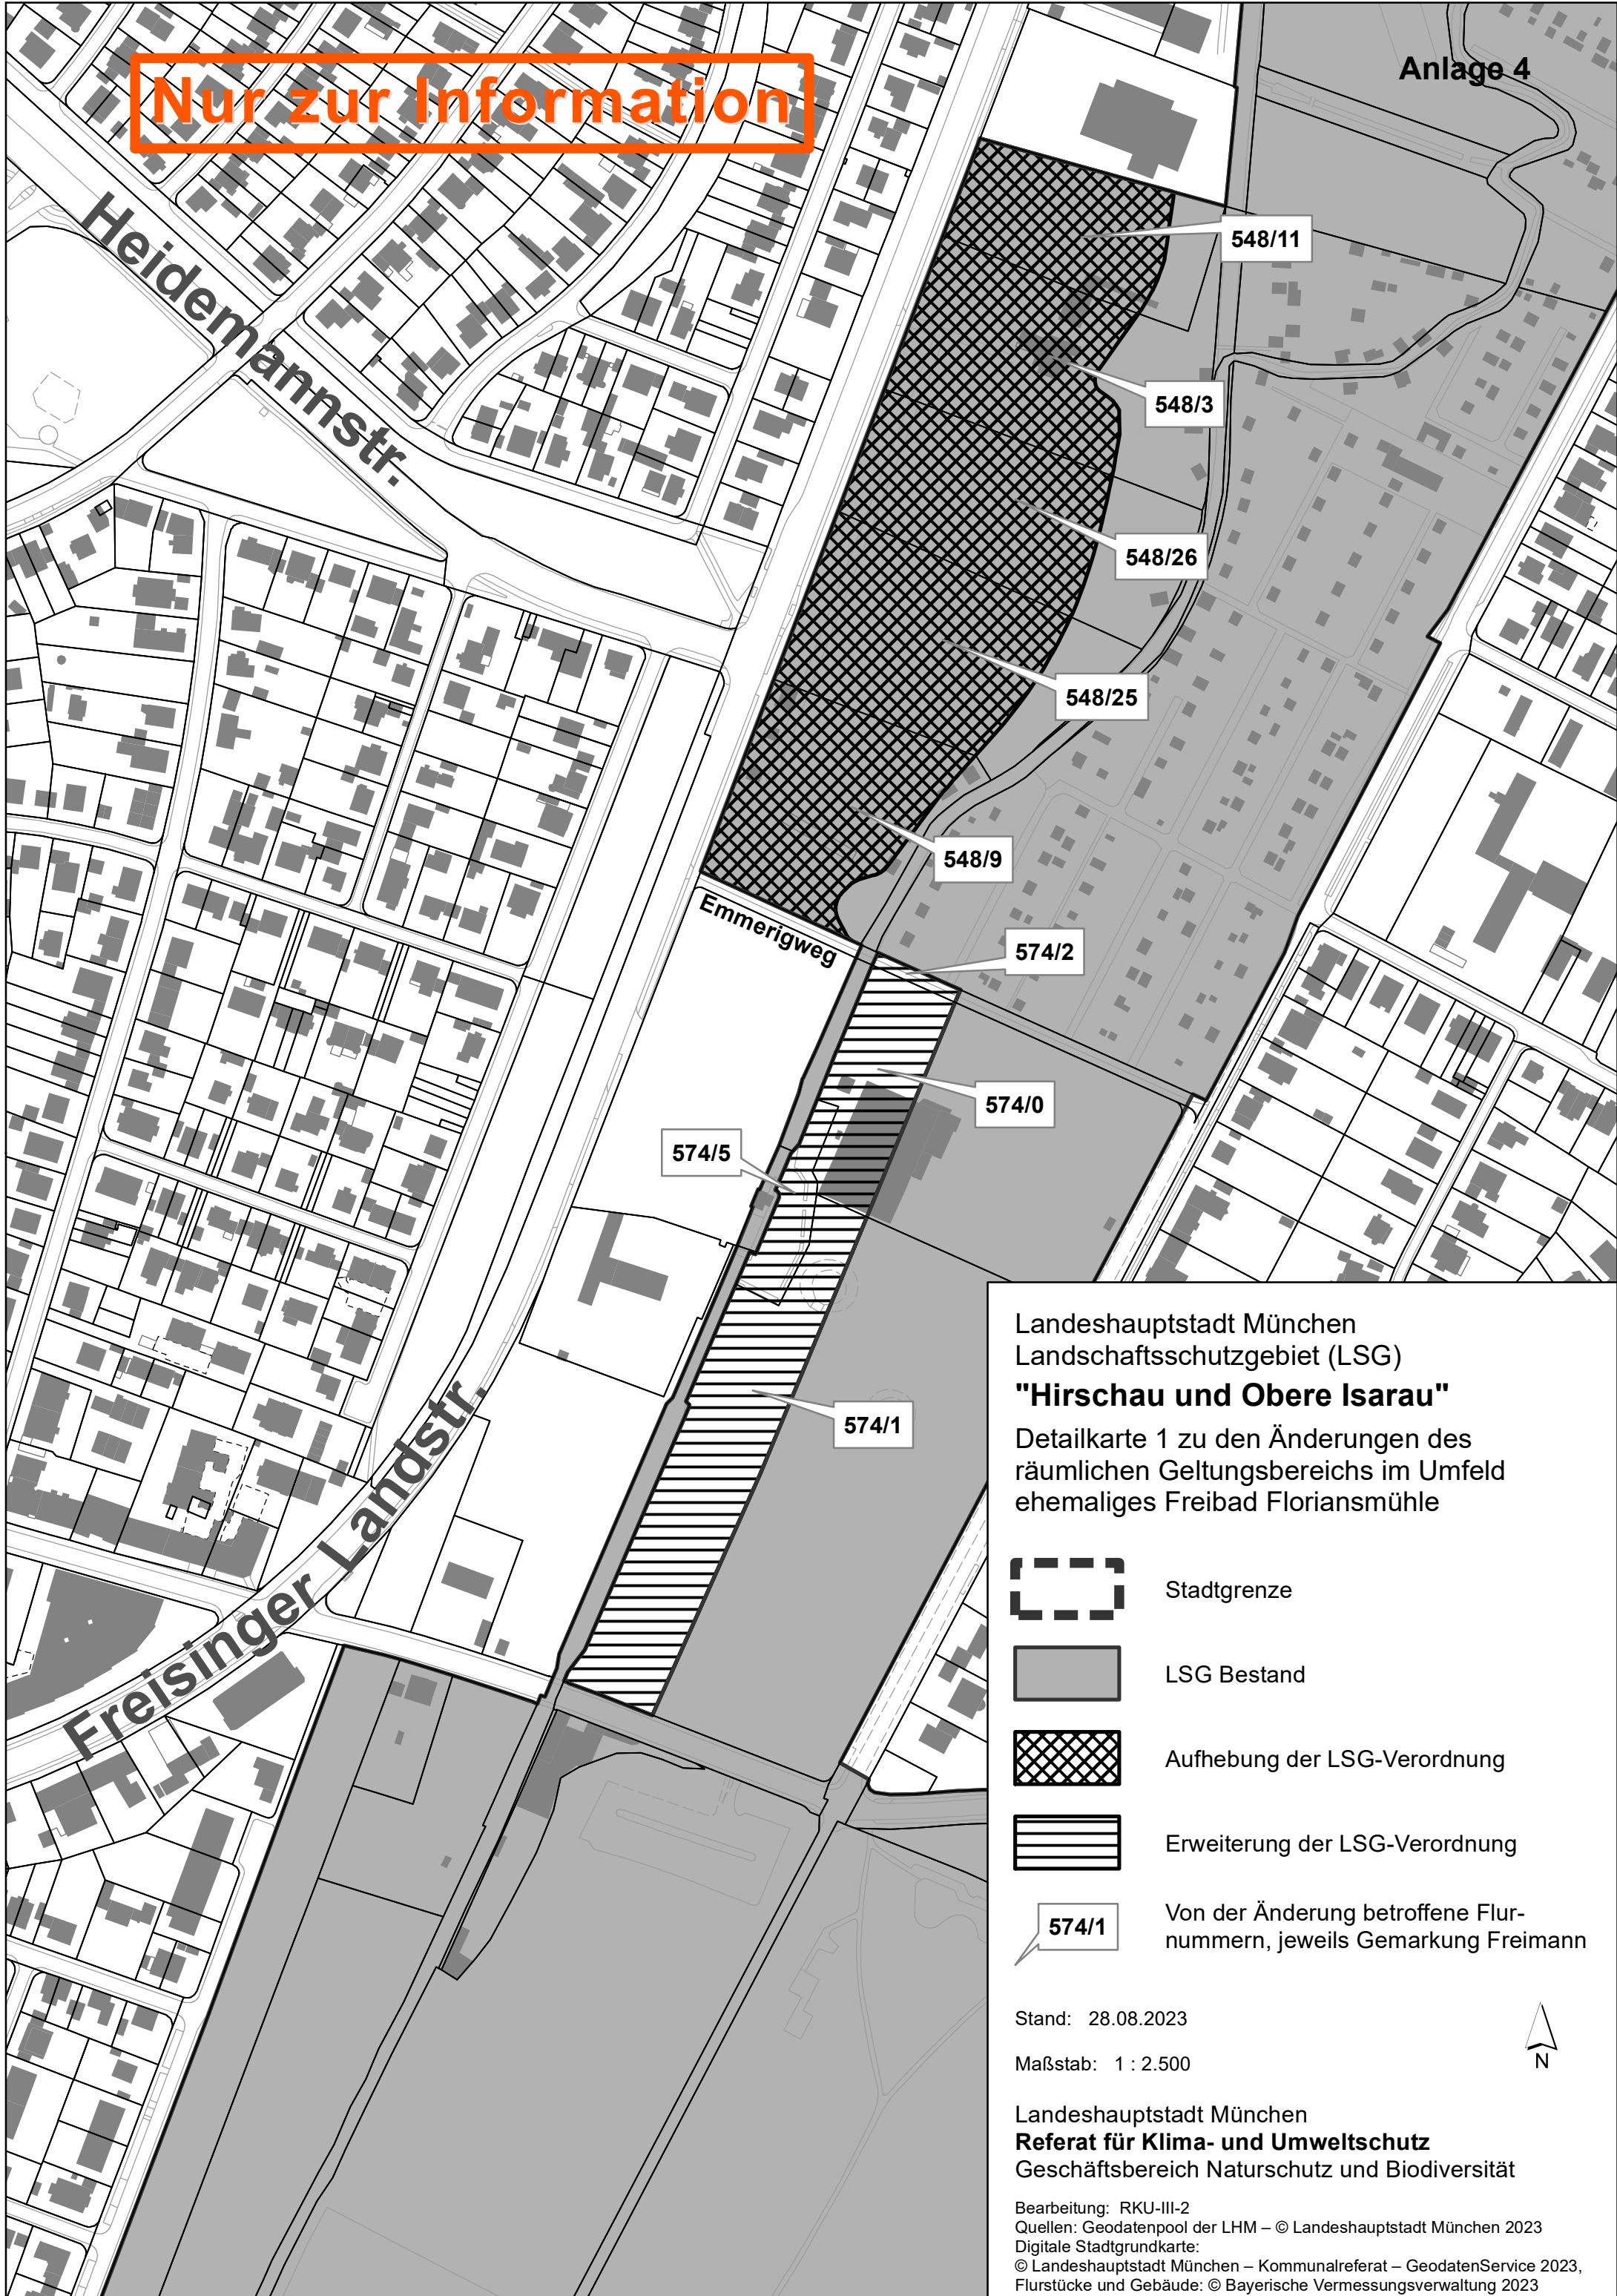

**Nur zur Information**

Landeshauptstadt München  
Landschaftsschutzgebiet (LSG)  
**"Hirschau und Obere Isarau"**  
Detailkarte 1 zu den Änderungen des räumlichen Geltungsbereichs im Umfeld ehemaligen Freibad Floriansmühle

- Stadtgrenze
- LSG Bestand
- Aufhebung der LSG-Verordnung
- Erweiterung der LSG-Verordnung
- Von der Änderung betroffene Flurnummern, jeweils Gemarkung Freimann

Stand: 28.08.2023  
Maßstab: 1 : 2.500

Landeshauptstadt München  
**Referat für Klima- und Umweltschutz**  
Geschäftsbereich Naturschutz und Biodiversität