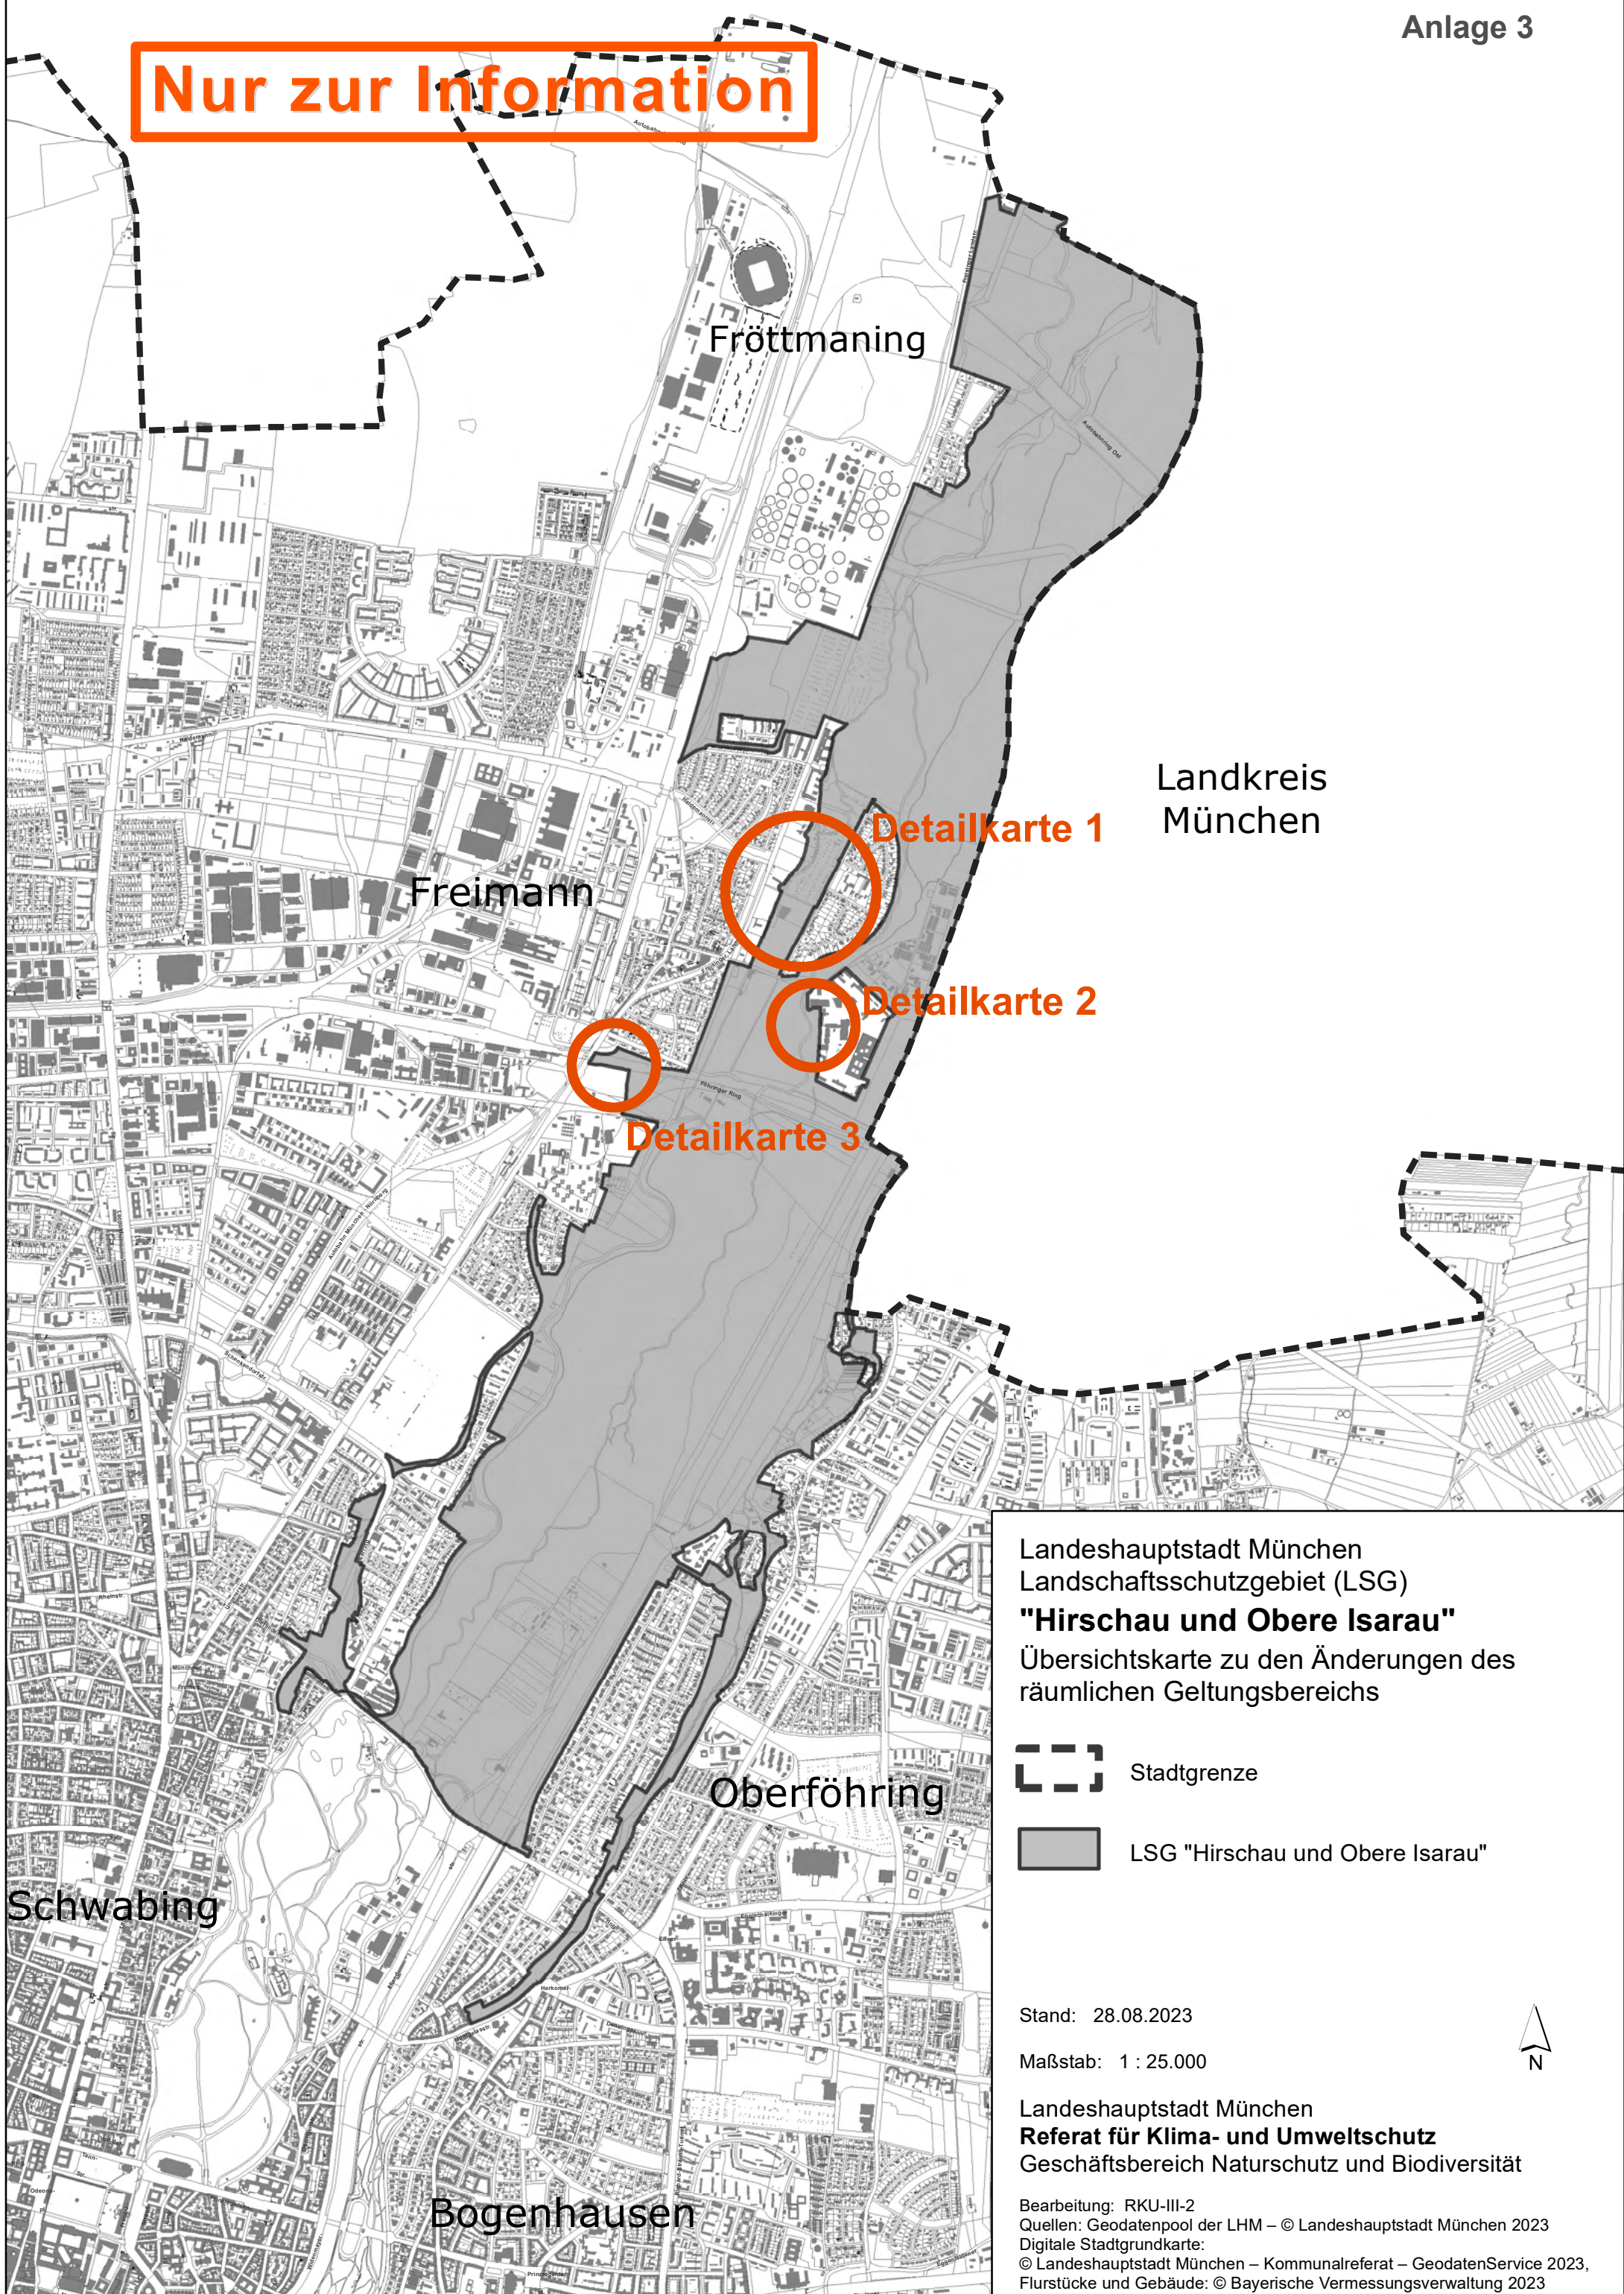

**Nur zur Information**

Landkreis  
München

Detailkarte 1

Detailkarte 2

Detailkarte 3

Landeshauptstadt München  
 Landschaftsschutzgebiet (LSG)  
**"Hirschau und Obere Isarau"**  
 Übersichtskarte zu den Änderungen des  
 räumlichen Geltungsbereichs

 Stadtgrenze

 LSG "Hirschau und Obere Isarau"

Stand: 28.08.2023

Maßstab: 1 : 25.000

Landeshauptstadt München  
**Referat für Klima- und Umweltschutz**  
 Geschäftsbereich Naturschutz und Biodiversität

Bearbeitung: RKU-III-2  
 Quellen: Geodatenpool der LHM – © Landeshauptstadt München 2023  
 Digitale Stadtgrundkarte:  
 © Landeshauptstadt München – Kommunalreferat – GeodatenService 2023,  
 Flurstücke und Gebäude: © Bayerische Vermessungsverwaltung 2023