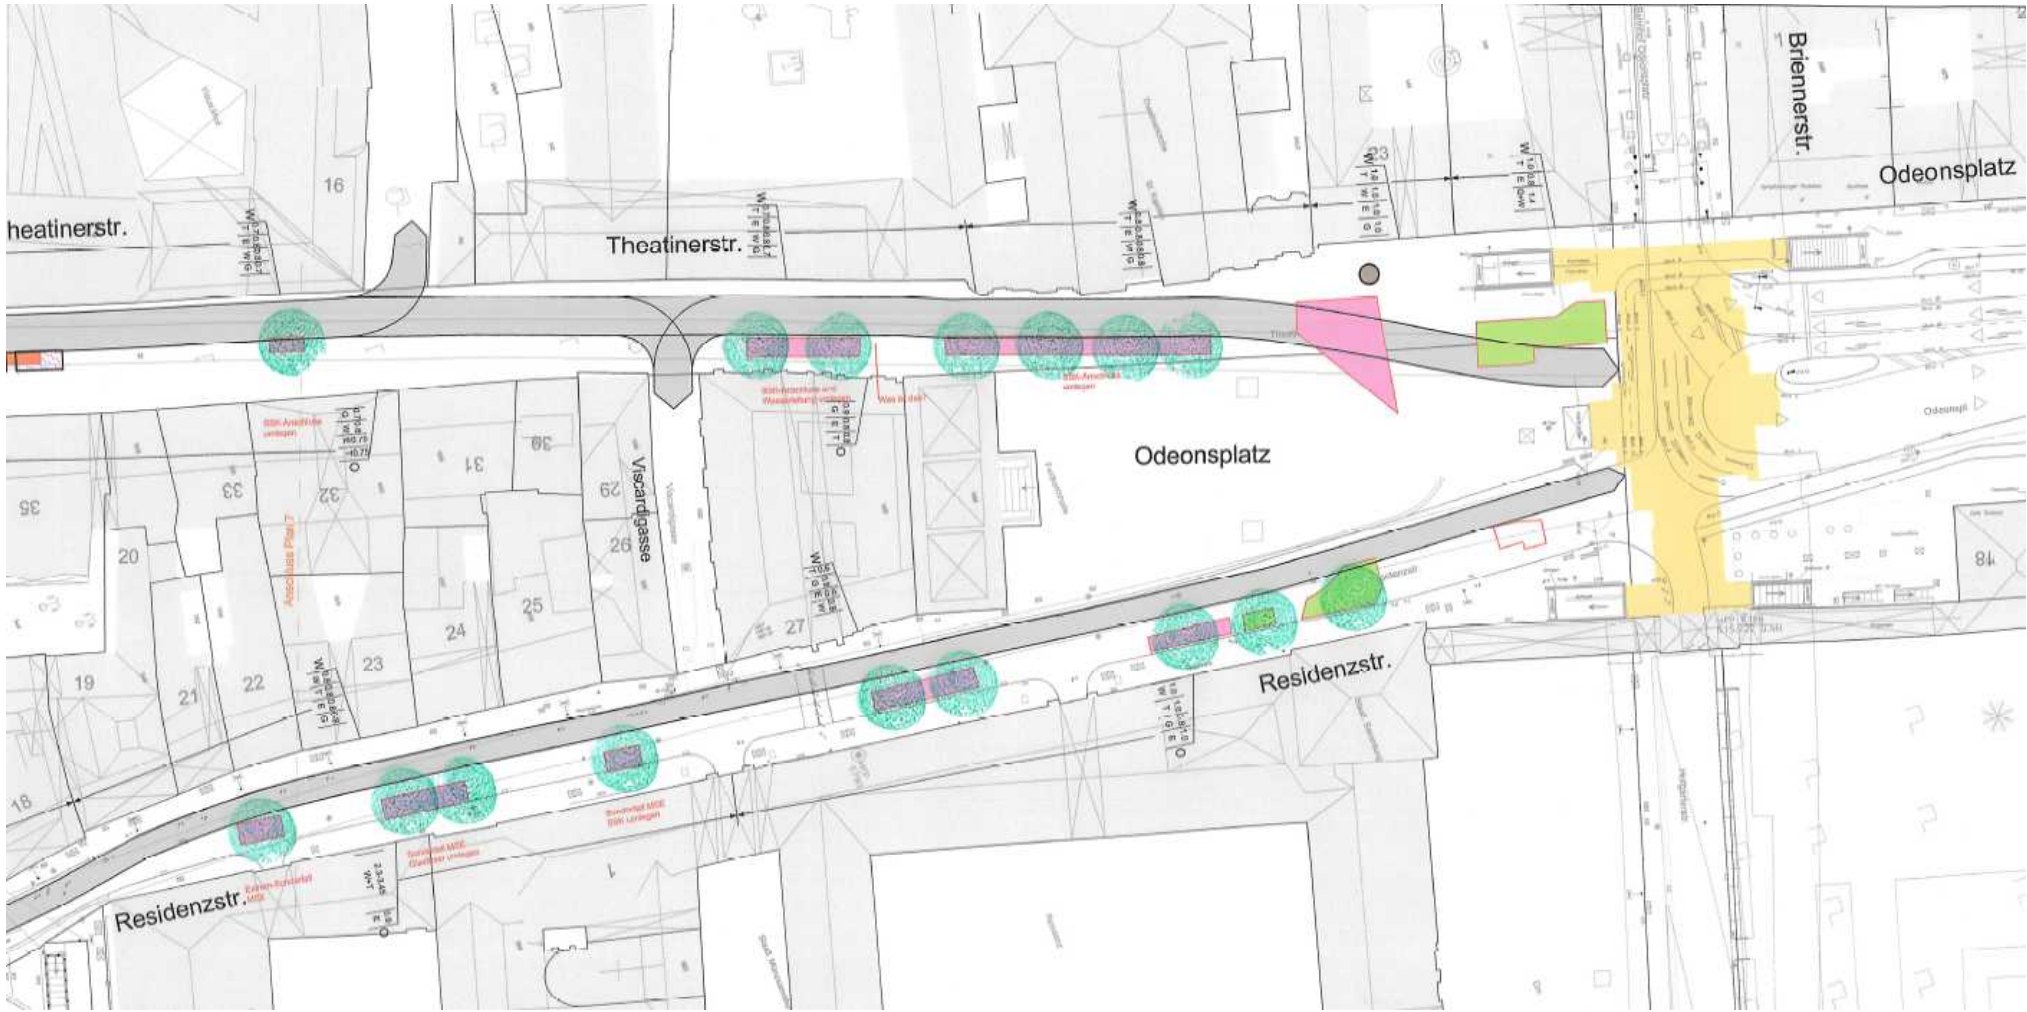

## Untersuchung Baumpflanzungen in den Fußgängerzonen der Altstadt

Baum Bestand

Baumstandort neu

Neuhauser Straße - Karlsplatz bis Alte Akademie

Neuhauser Straße / Kaufingerstraße - St. Michael bis Marienplatz

Marienplatz / Dienenstraße / Weinstraße

Frauenplatz

Sendlinger Straße / Rosenstraße

Sendlinger Straße

Rosental / Petersplatz

Diererstraße / Residenzstraße

Theaterstraße / Residenzstraße / Odeonsplatz