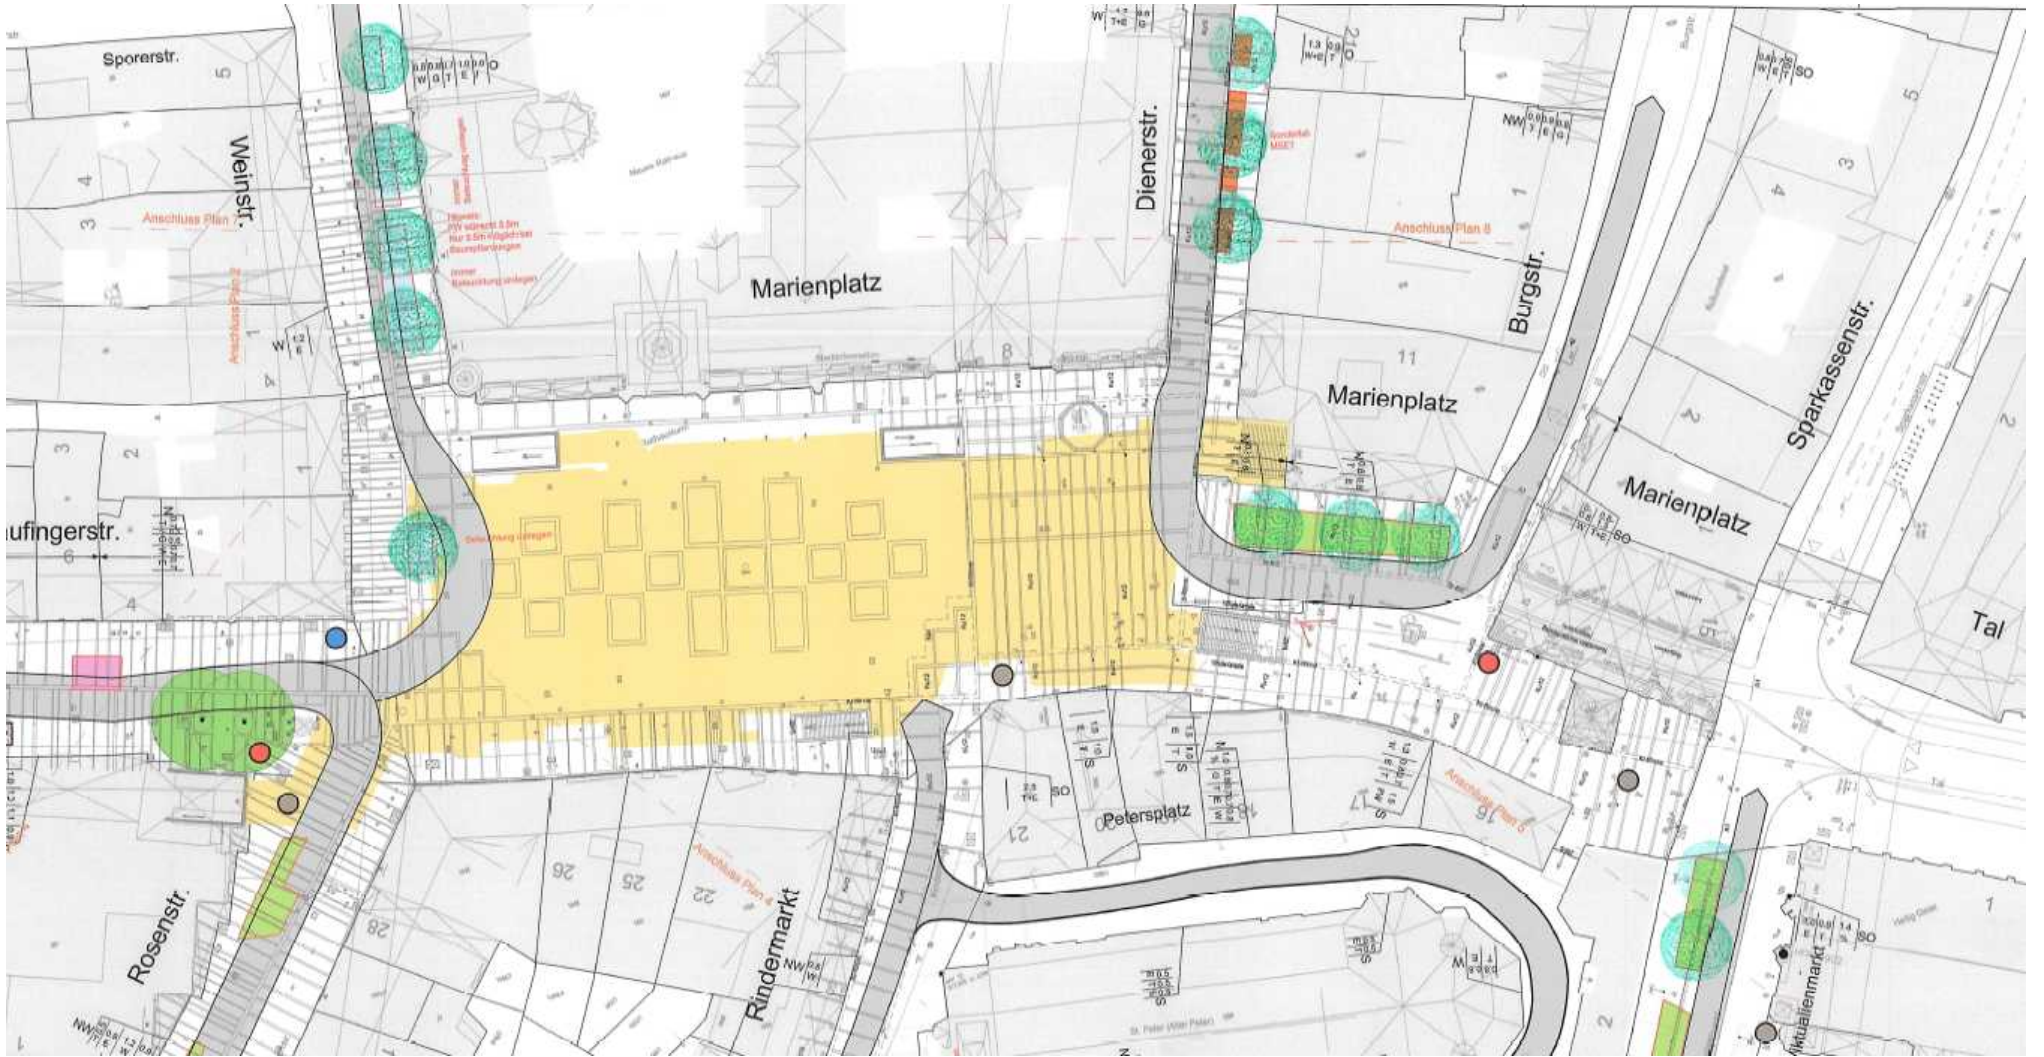

## Untersuchung Baumpflanzungen in den Fußgängerzonen der Altstadt

Baum Bestand

Baumstandort neu

Neuhauser Straße - Karlsplatz bis Alte Akademie

Neuhauser Straße / Kaufingerstraße - St. Michael bis Marienplatz

Marienplatz / Dienenstraße / Weinstraße

Frauenplatz

Sendlinger Straße / Rosenstraße

Sendlinger Straße

Rosental / Petersplatz

Diererstraße / Residenzstraße

Theaterstraße / Residenzstraße / Odeonsplatz