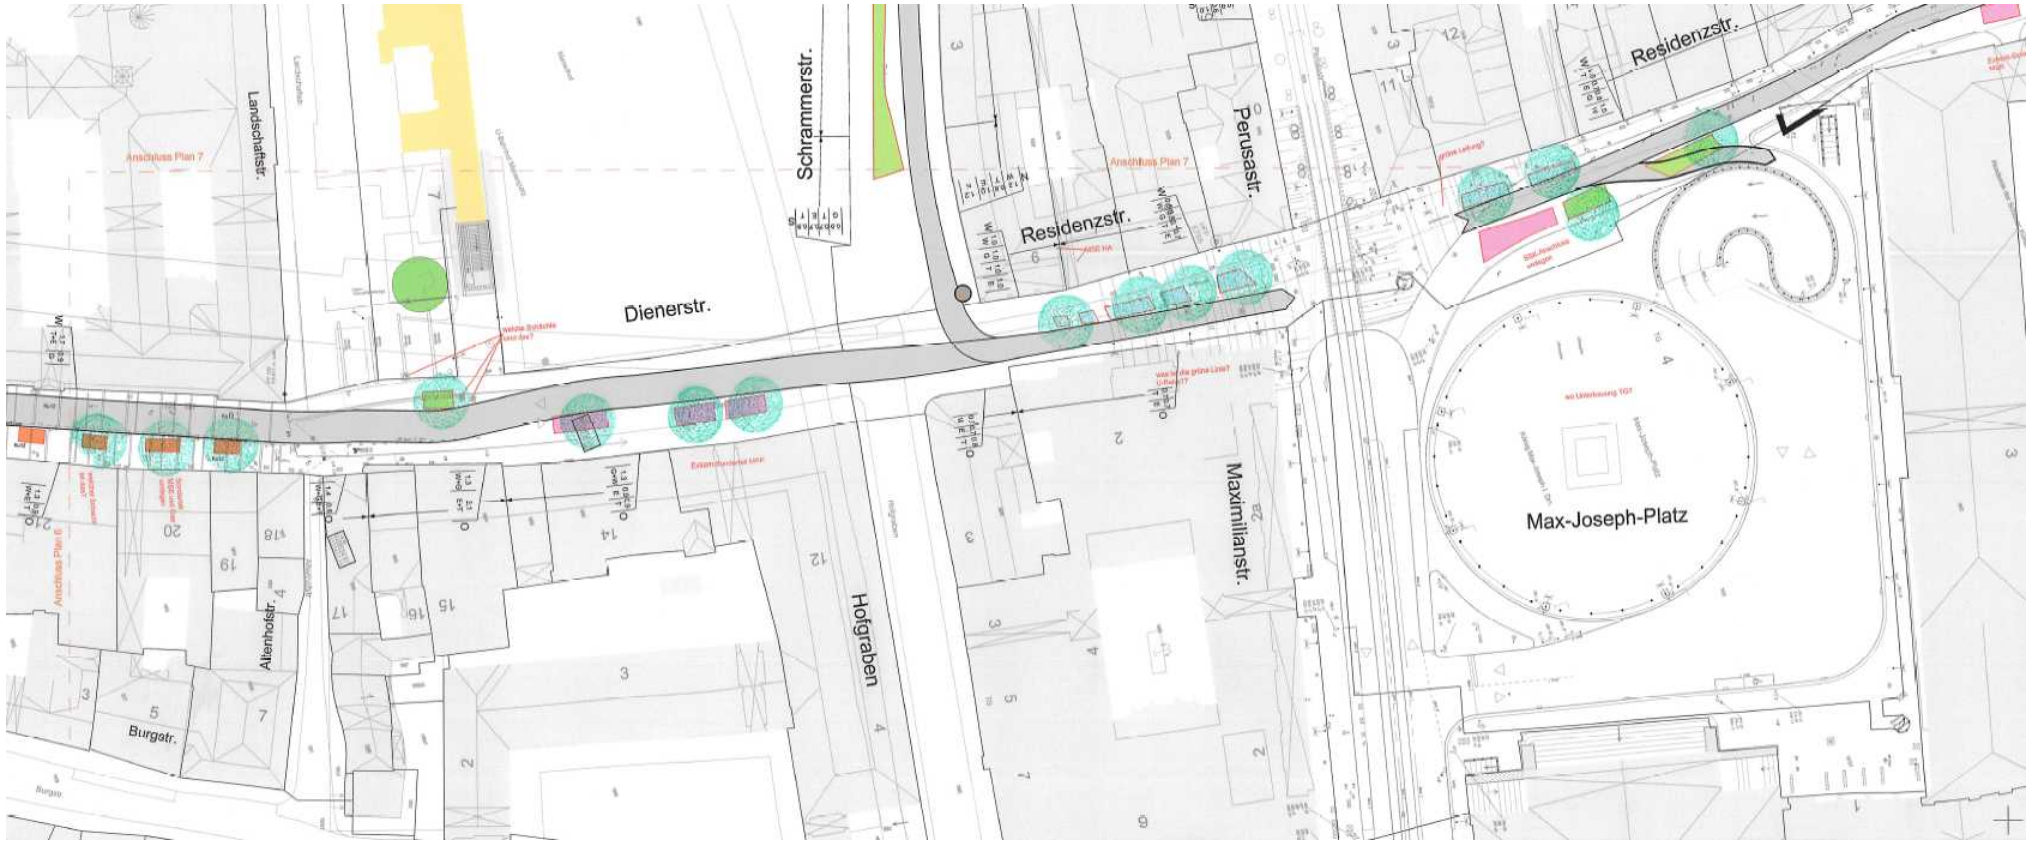

## Untersuchung Baumpflanzungen in den Fußgängerzonen der Altstadt

Baum Bestand

Baumstandort neu

Neuhauser Straße - Karlsplatz bis Alte Akademie

Neuhauser Straße / Kaufingerstraße - St. Michael bis Marienplatz

Marienplatz / Dienenstraße / Weinstraße

Frauenplatz

Sendlinger Straße / Rosenstraße

Sendlinger Straße

Rosental / Petersplatz

Diererstraße / Residenzstraße

Theaterstraße / Residenzstraße / Odeonsplatz