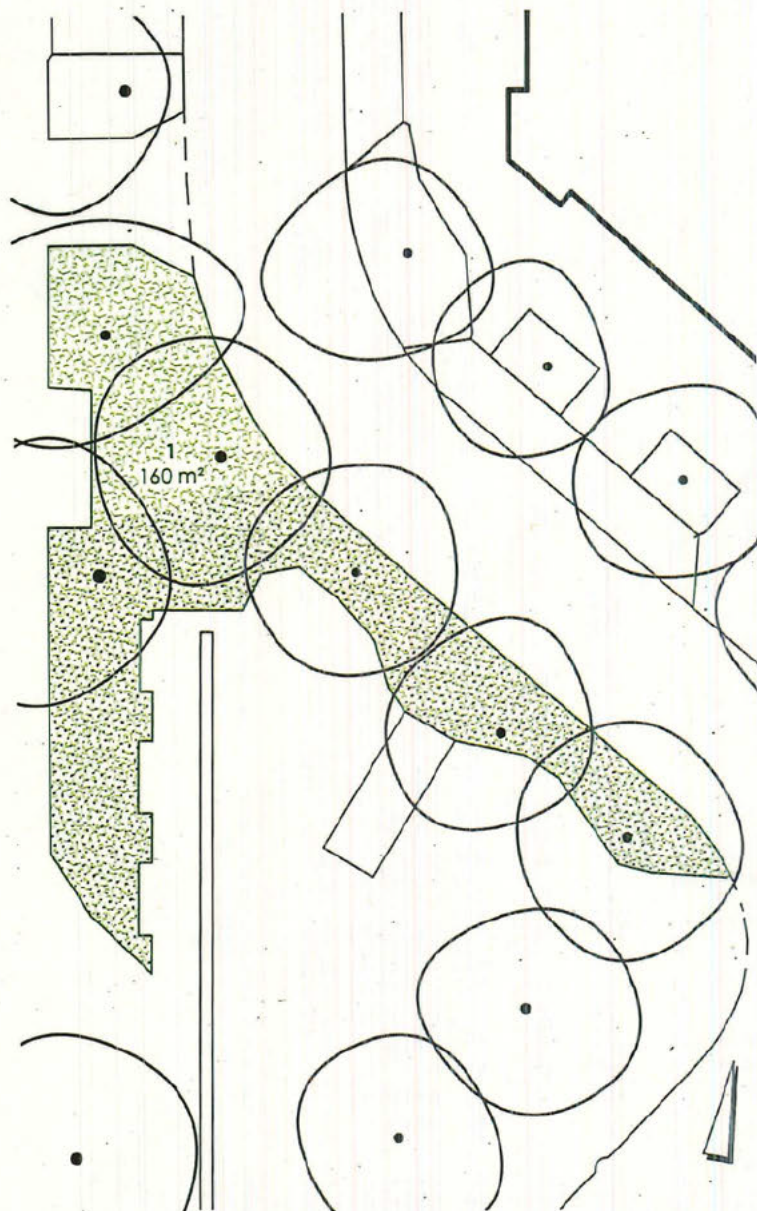

Bus Linie 51
Haltestelle Schragenhofstraße

Anschrift:
Schragenhofstr. 6
80992 München

Internet:
<http://www.muenchen.de>

Mit freundlichen Grüßen

gez.

Pflanzflächen unter den Bäumen
M 1:250

GERÜSTSTAUDEN

Rodgersia aesculifolia
Anemone japonica

Schaublatt
Herbstanemonen

160 m²

Reduzierung

40 5
20 8

BEGLEITSTAUDEN

Aster macrophyllus
Bergenia Hybride 'Schneek.'
Carex morrowii
Helleborus Orientalis-Hybride
Heuchera micrantha
Hosta 'Frances' o. 'F. Williams'