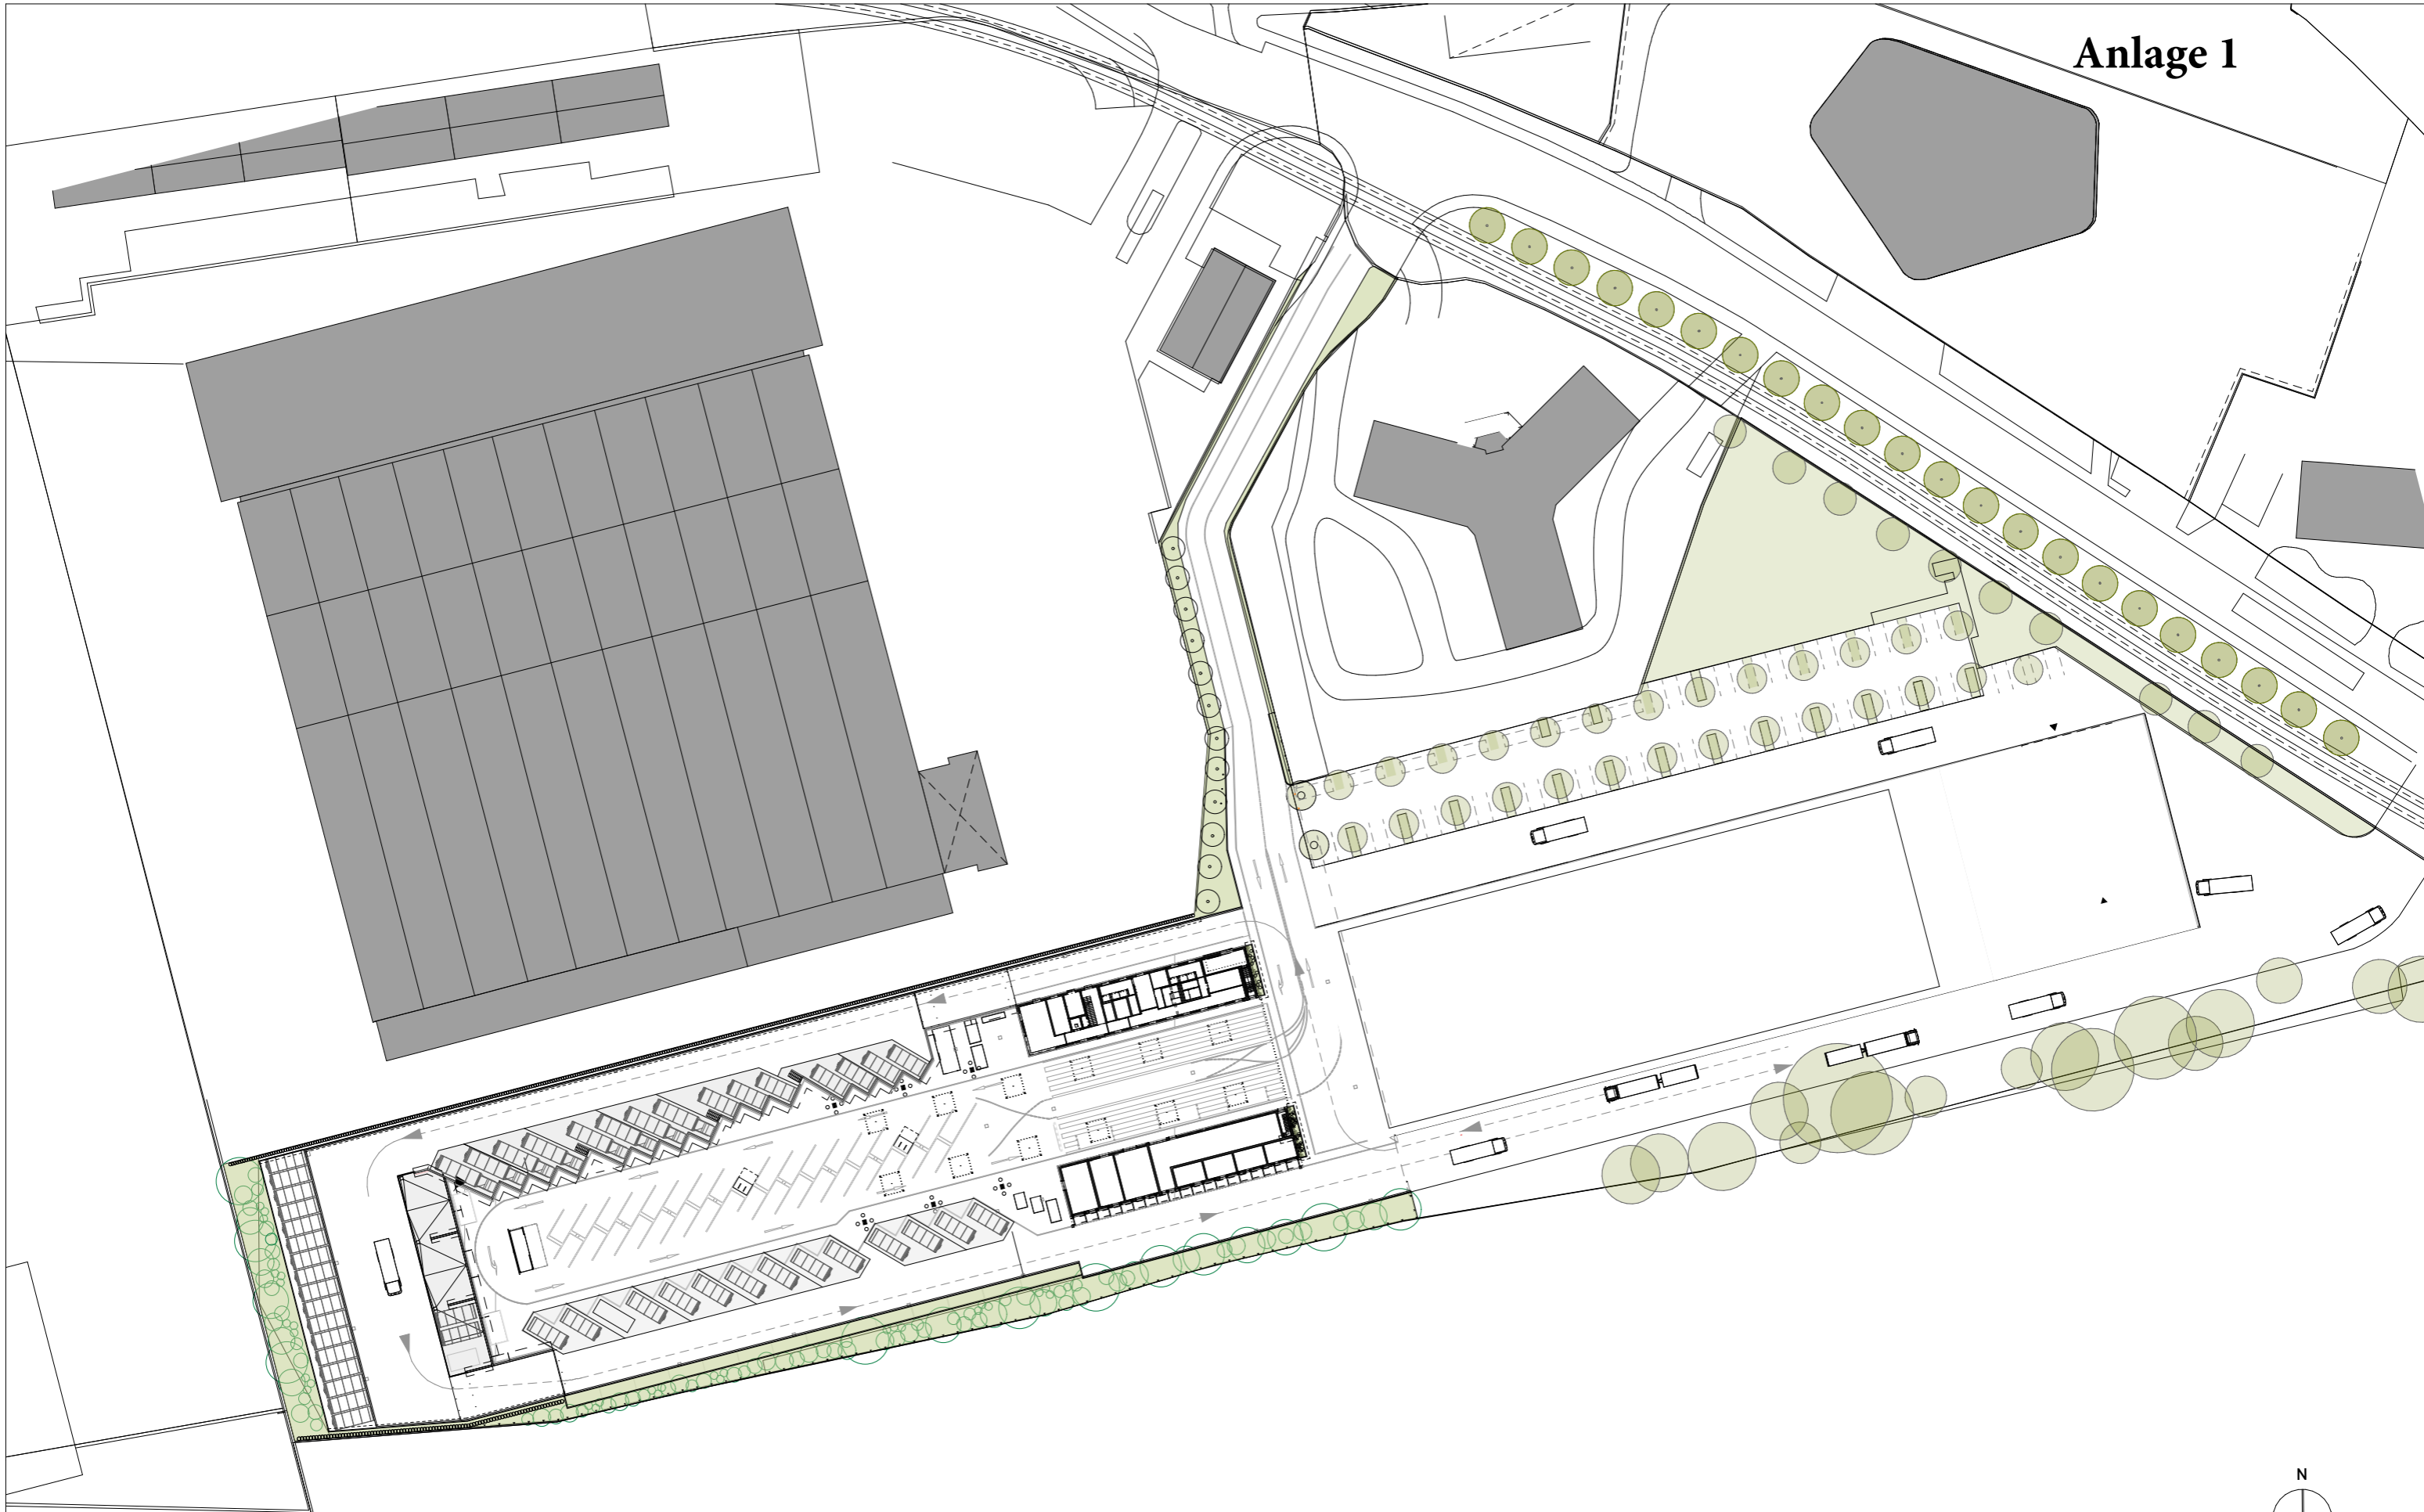

Anlage 1

Wertstoffhof Plus AWM I Lageplan I Maßstab 1:1000
TRU_Truderingerstrasse 2a, München

N
LAGEPLAN M 1:1000