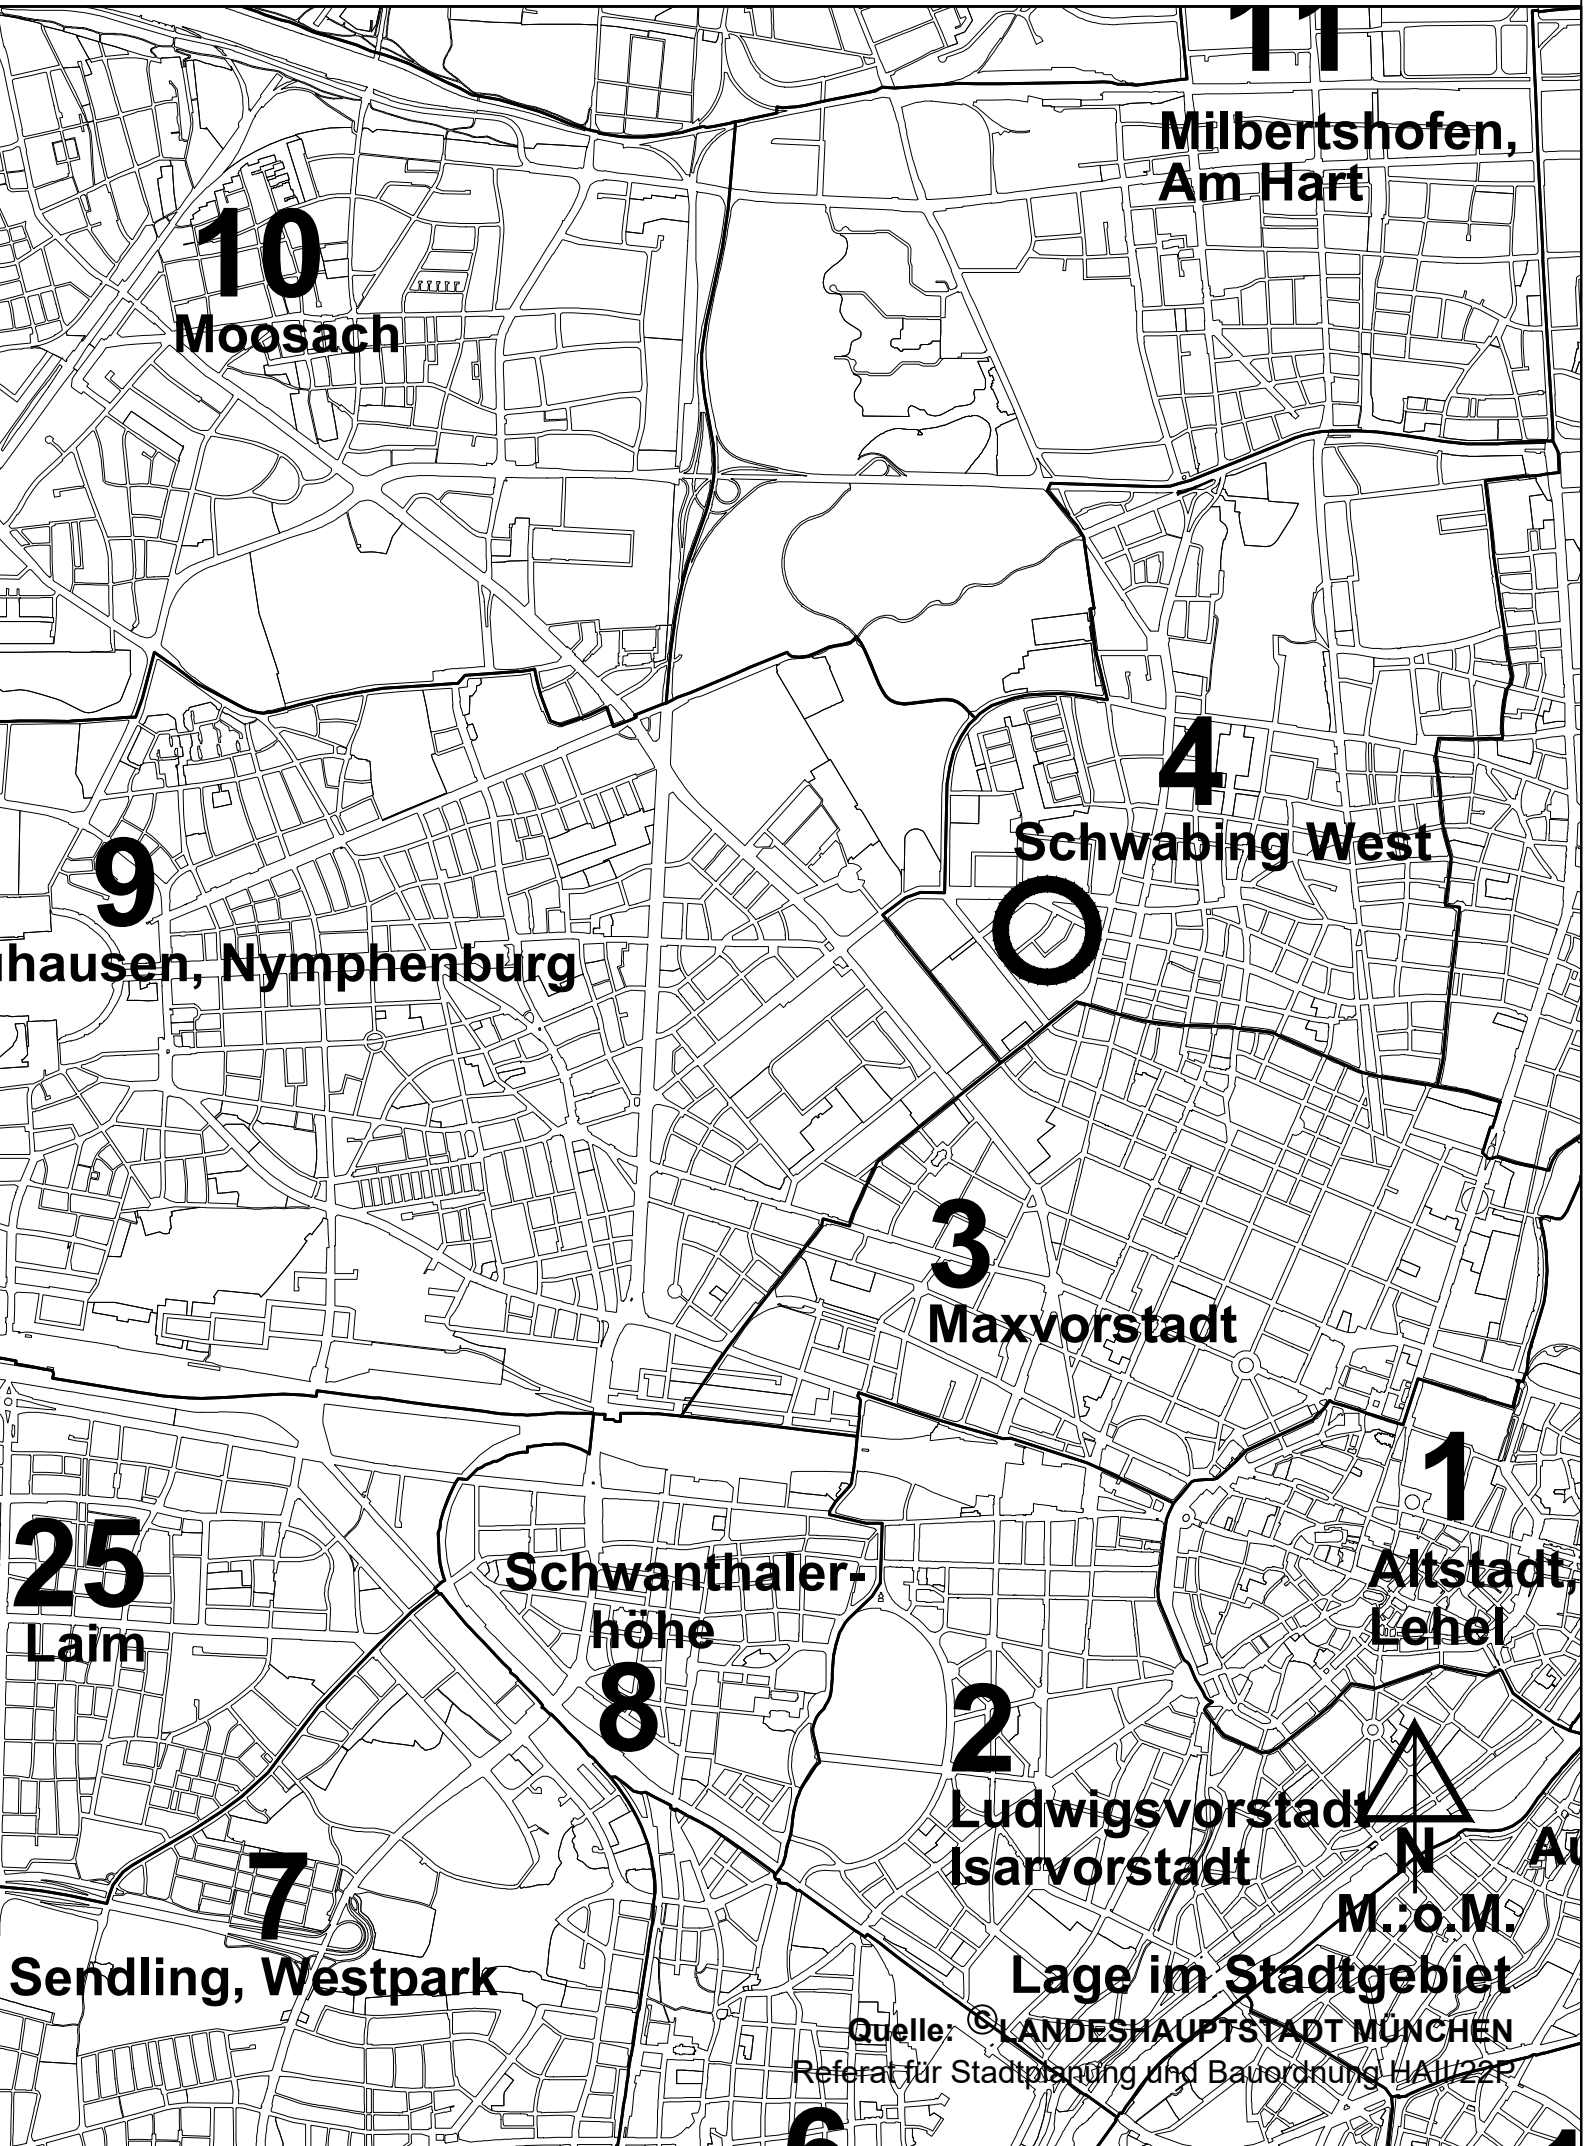

# ANLAGE 1

**11**  
Milbertshofen,  
Am Hart

**10**  
Moosach

**4**  
Schwabing West

**9**  
Hausen, Nymphenburg

**3**  
Maxvorstadt

**1**  
Altstadt,  
Lehel

**25**  
Laim

Schwanthaler-  
höhe  
**8**

**2**  
Ludwigsvorstadt  
Isarvorstadt

M.:o.M.

**7**  
Sendling, Westpark

Lage im Stadtgebiet

Quelle: © LANDESHAUPTSTADT MÜNCHEN  
Referat für Stadtplanung und Bauordnung HAII/22P

**6**