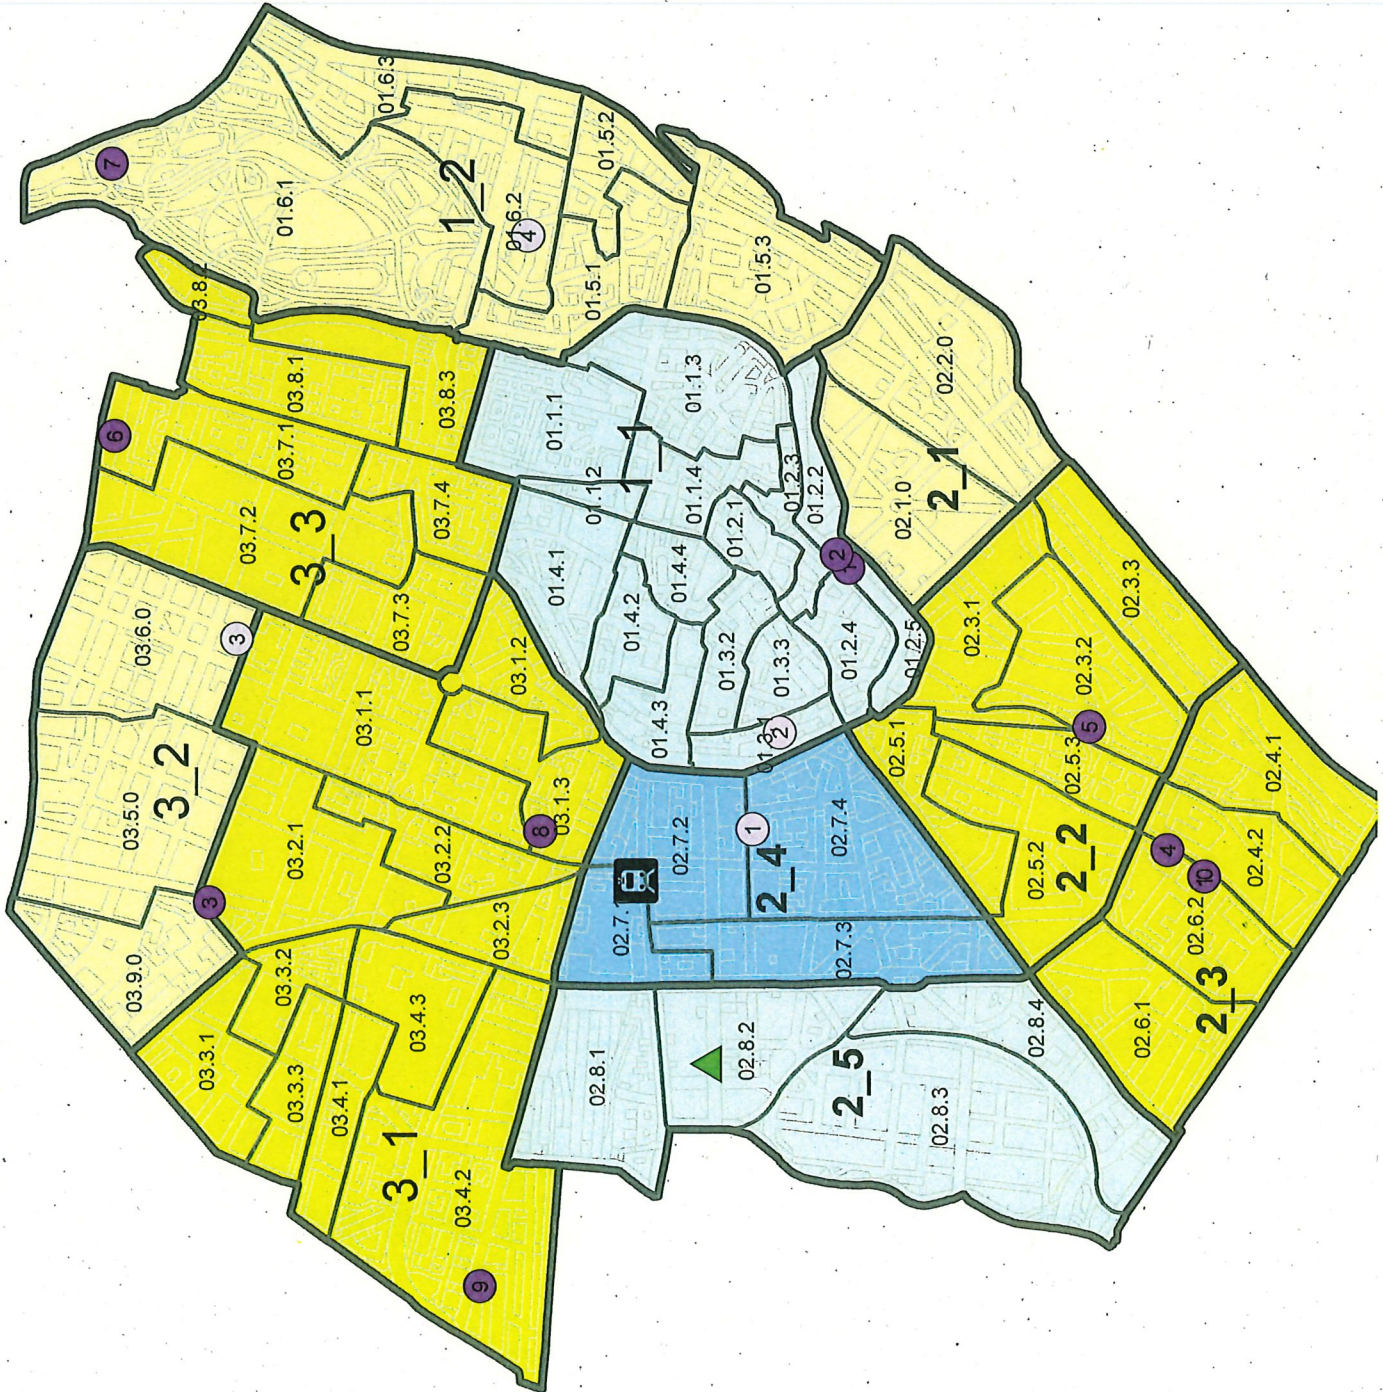

# 1., 2. und 3. Stadtbezirk: Regionale und bezuschusste Angebote im Bereich der Kinder-, Jugend und Familienarbeit und soziale Herausforderungen

Anlage 11

## Familienangebote

- 1 Erziehungsberatungsstelle Landwehrstraße
- 2 Evangelische Familienberatungsstelle Eilly-Heuss-Knapp
- 3 Haus der Familie
- 4 Psychologische Beratungsstelle für Eltern, Kinder und Jugendliche

## Hauptbahnhof München

## Grenzen

- Planungsregionen
- Stadtbezirksviertel