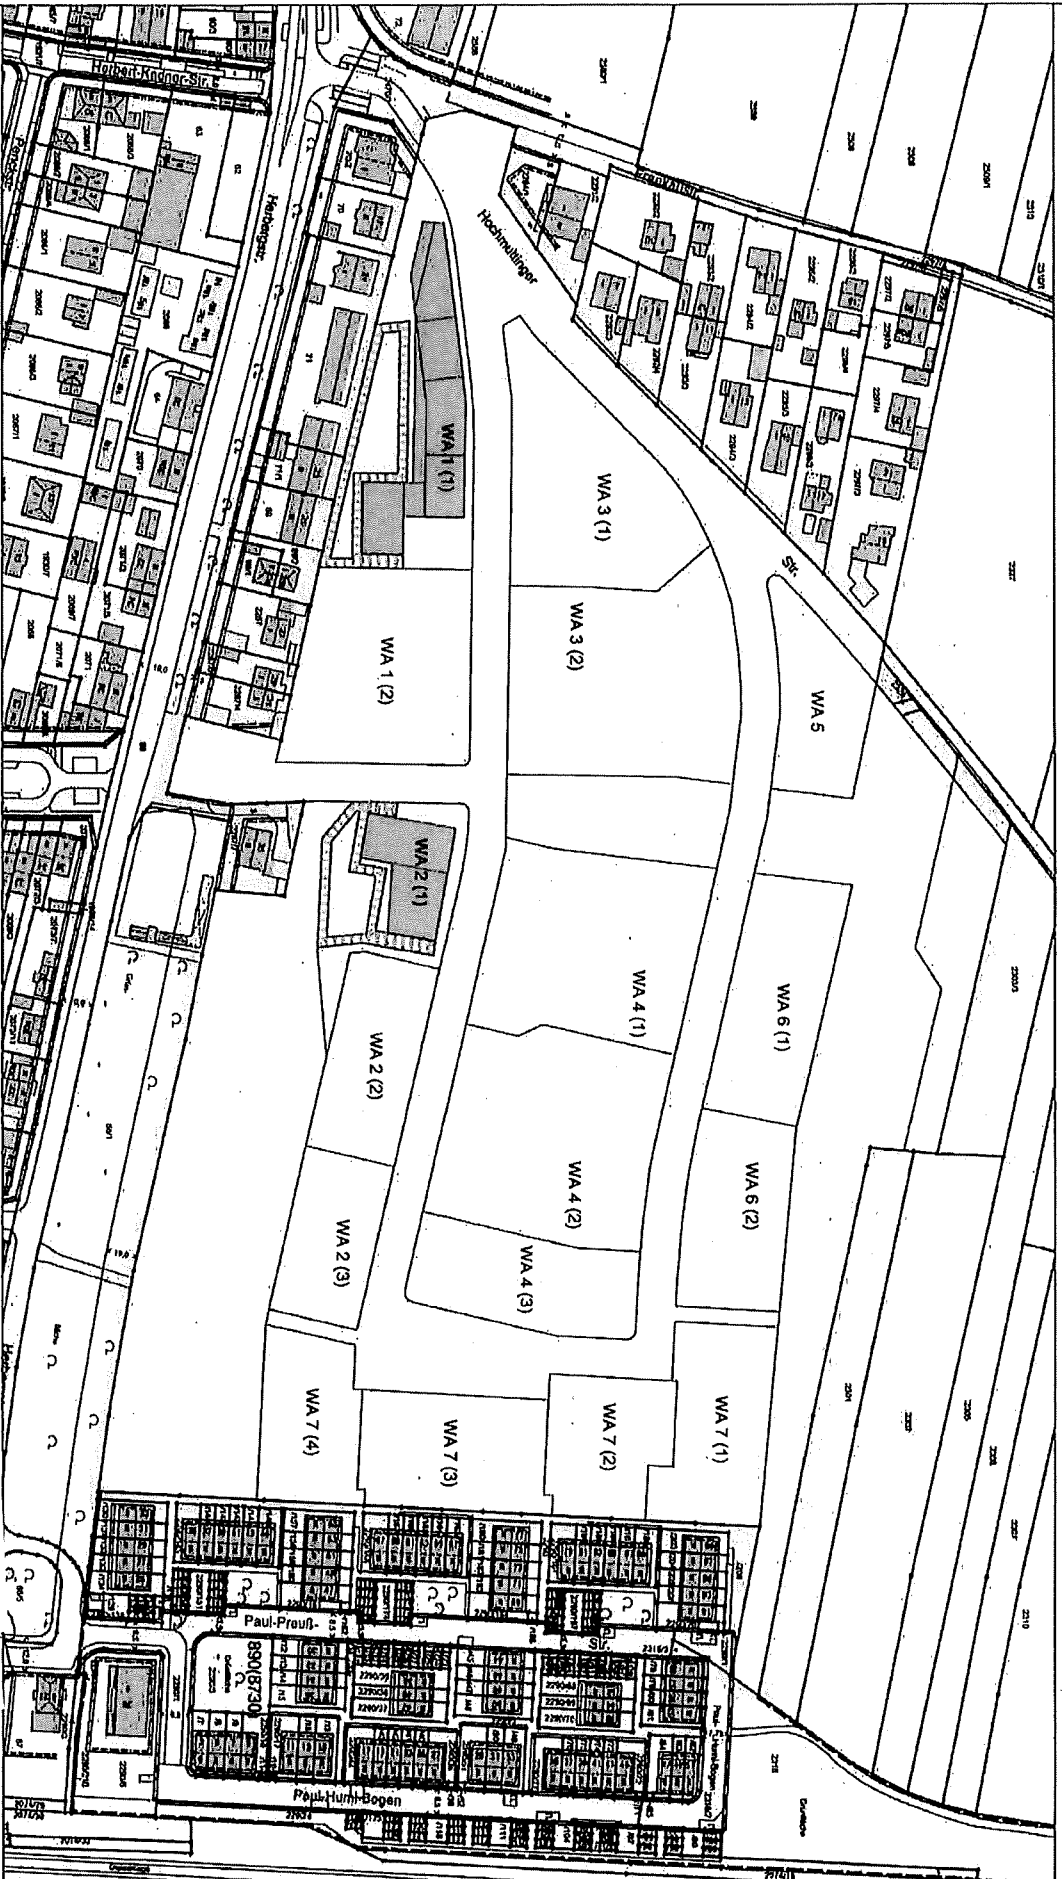

Landeshauptstadt
München
Kommunalleistungs-
GeodatenService
Bodenordnung

Anlage 6

Lageplan Gebäude und Außenspielfläche integrierte Kitas im WA 1(1) und WA 2(1)

1:500 Maßstab

12.2018