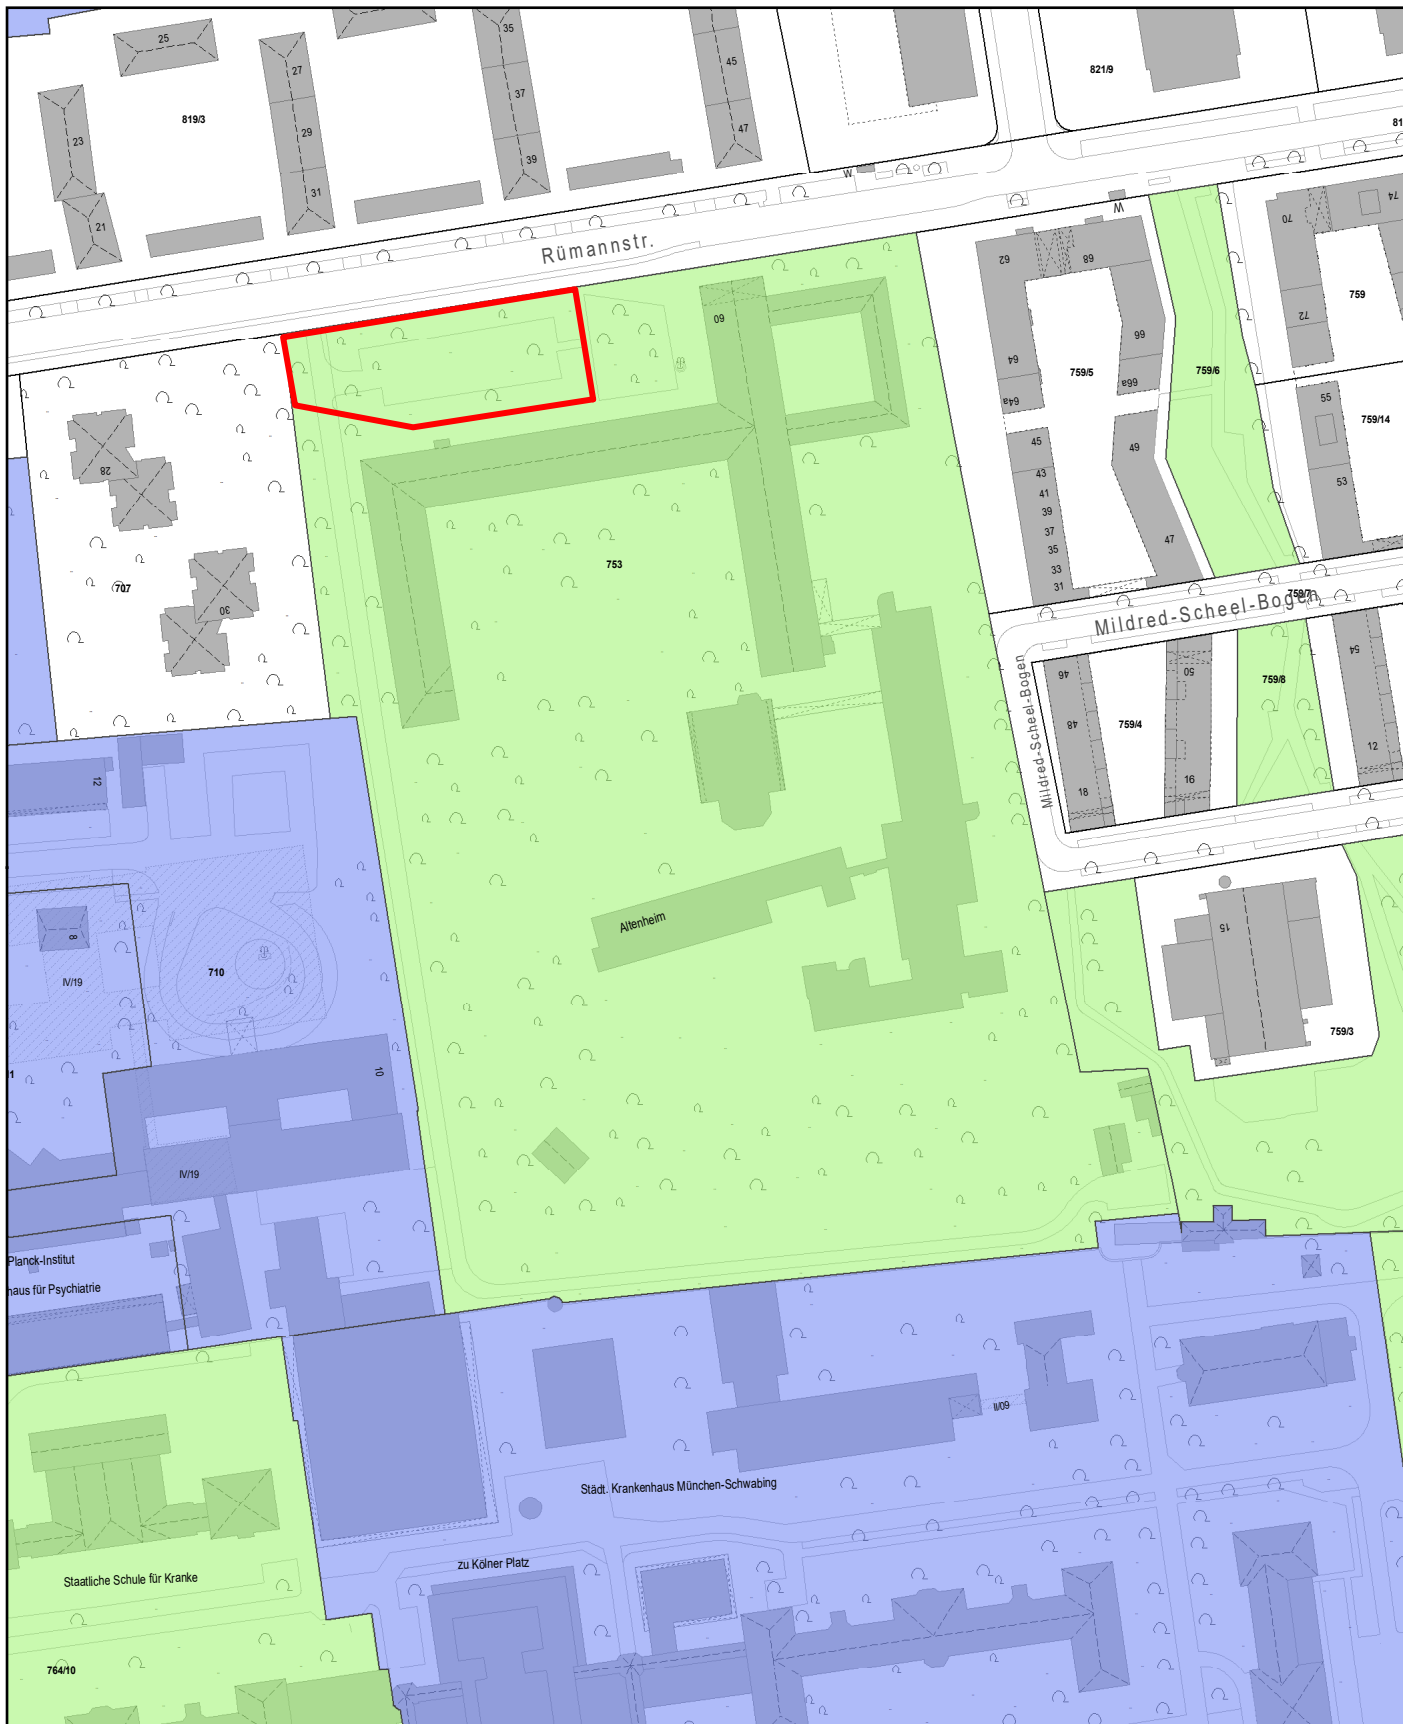

Erstellt für Maßstab 1:25 000 Zur Maßentnahme nur bedingt geeignet		 Landeshauptstadt München Referat für Stadtplanung und Bauordnung
Ersteller	Erstellungsdatum 08.06.2022	
		

Lageplan mit Stadtbezirkseinteilung

Datenauszug

Erstellt für Maßstab 1:2 000
 Zur Maßentnahme nur bedingt geeignet

Landeshauptstadt München
Referat für Stadtplanung und Bauordnung

Ersteller	
Erstellungsdatum	20.05.2022

Vergabefläche auf Karte

Datenauszug

Erstellt für Maßstab 1:2 000
Zur Maßentnahme nur bedingt geeignet

 Landeshauptstadt
München
**Referat für Stadtplanung
und Bauordnung**

Ersteller
Erstellungsdatum 20.05.2022

Vergabefläche auf Luftbild