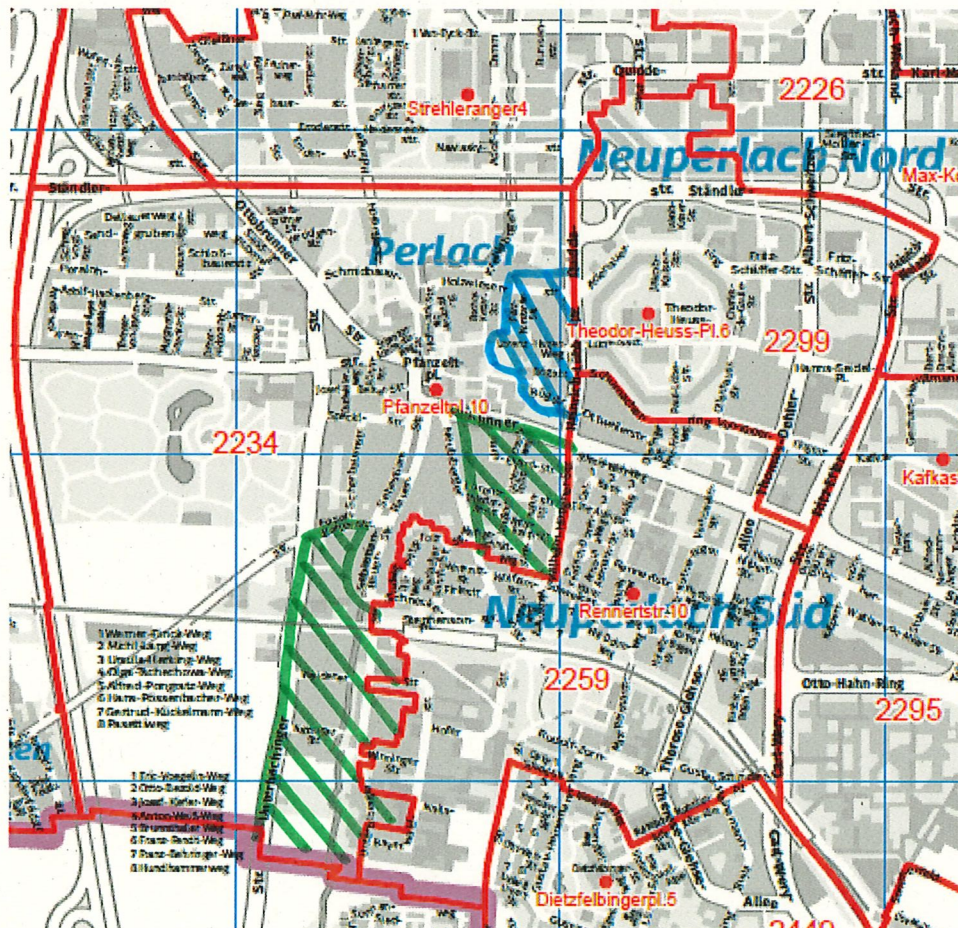

Telefon: 0 233-83940  
Telefax: 0 233-83944

**Referat für  
Bildung und Sport**  
Geschäftsbereich A  
Fachabteilung 4 Grund-, Mittel-  
und Förderschulen  
RBS-A-4

**Anhörungsverfahren zur Änderung der  
Grundschulorganisation in der Landeshauptstadt  
München;**  
**Sprengeländerung der Grundschulen**  
- Pfanztelplatz 10  
- Rennertstraße 10  
- Theodor-Heuss-Platz 6

 bisherige Sprengelgrenzen

 zur Umsprengelung vorgeschlagenes Teilgebiet von der  
GS Pfanztelplatz zur GS Rennertstraße

 zur Umsprengelung vorgeschlagenes Teilgebiet von der  
GS Pfanztelplatz zur GS Theodor-Heuss-Platz