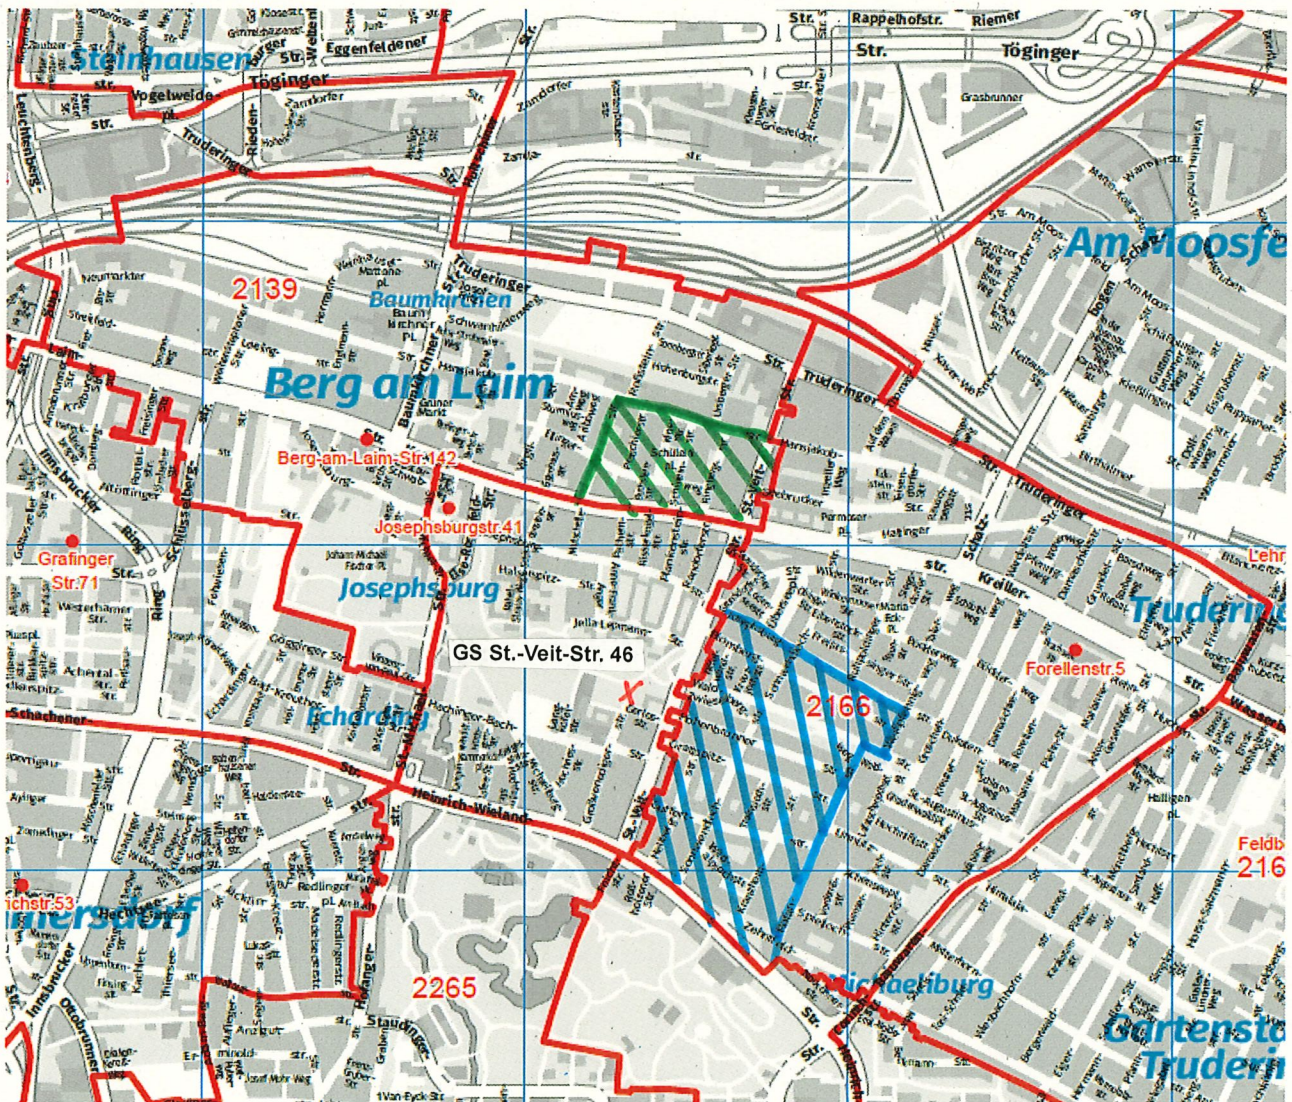

Telefon: 0 233-83940
 Telefax: 0 233-83944

Referat für
Bildung und Sport
 Grund-, Mittel-, Förderschulen
 und Tagesheime
 RBS-A-4

Anhörungsverfahren zur Änderung der
 Grundschulorganisation in der Landeshauptstadt
 München;
 Sprengeländerung bzw. -errichtung der Grundschulen
 - Josephsburgstraße 41
 - Berg-am-Laim-Straße 142
 - Forellenstraße 5
 - St.-Veit-Straße 46

Sprengelbildung für die neue GS St.-Veit-Str. 46

Der Sprengel wird aus dem kompletten Sprengel der GS Josephsburgstr. und jeweils aus einem Teil der bisherigen Sprengel der GS Berg-am-Laim-Str. und der GS Forellenstr. gebildet

-  • bisherige Sprengelgrenzen
-  • zur Umsprengelung vorgeschlagenes Teilgebiet von der GS Berg-am-Laim-Str. zur neuen GS St.-Veit-Str.
-  • zur Umsprengelung vorgeschlagenes Teilgebiet von der GS Forellenstr. zur neuen GS St.-Veit-Str.