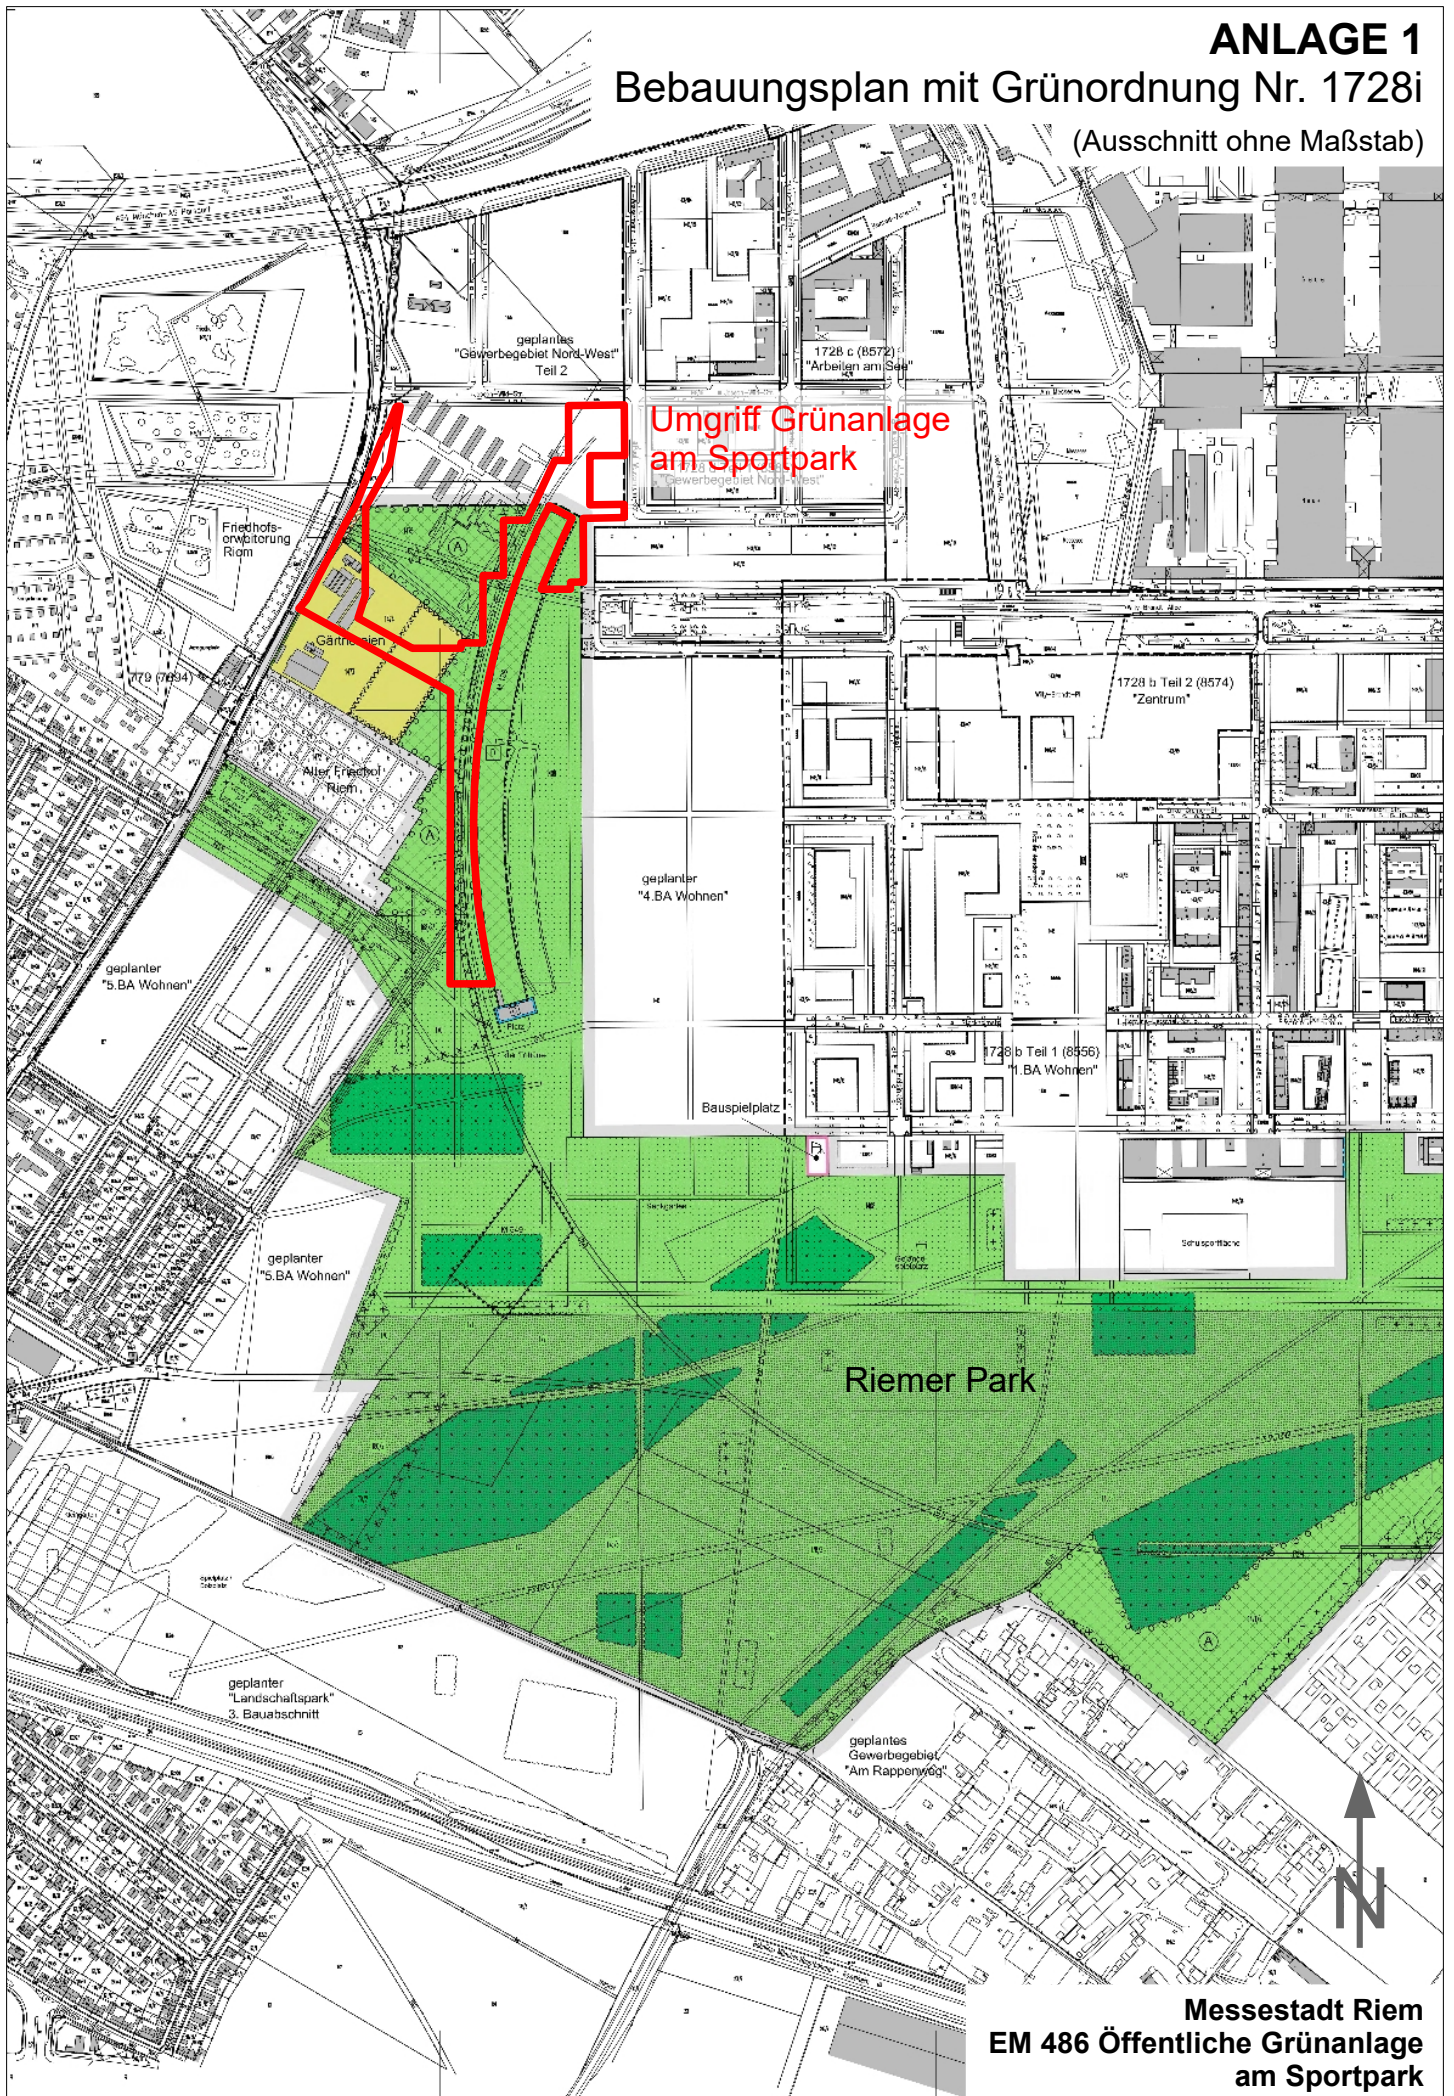

ANLAGE 1 Bebauungsplan mit Grünordnung Nr. 1728i

(Ausschnitt ohne Maßstab)

Messestadt Riem
EM 486 Öffentliche Grünanlage
am Sportpark