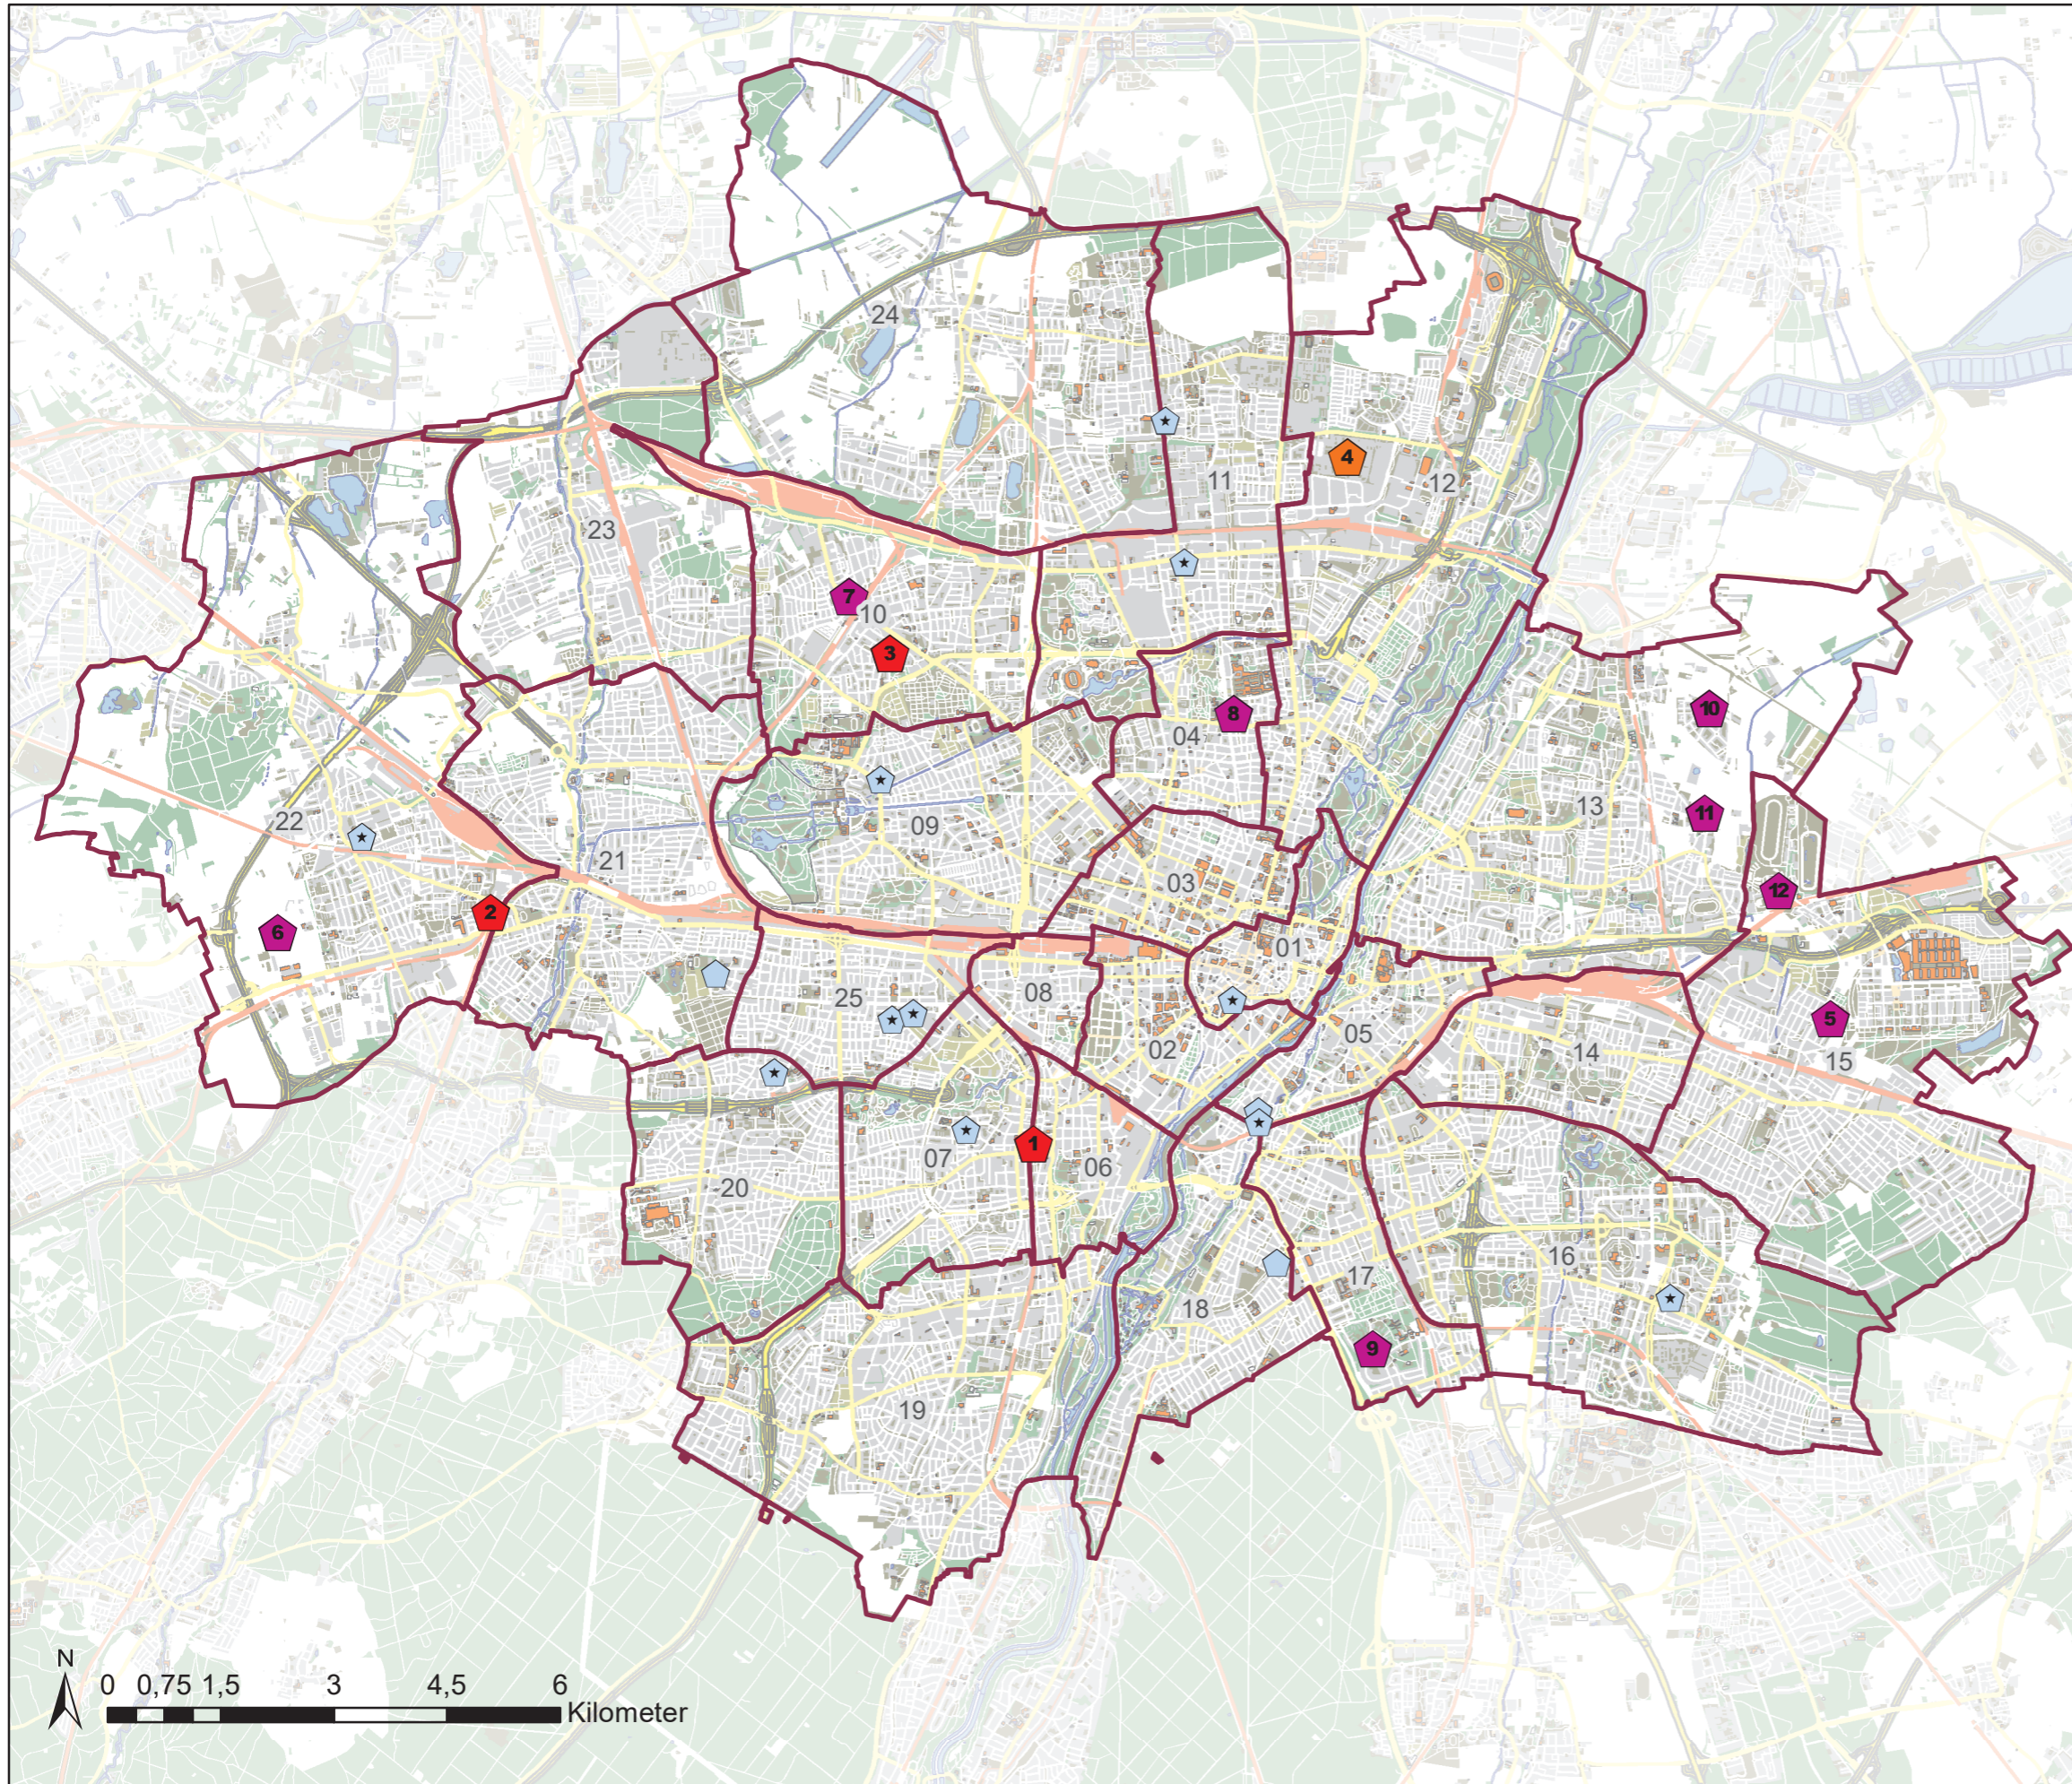

Bestand Seniorenwohnanlagen und angemeldete Standorte für Mehrgenerationenwohnen mit geplanter Baufertigstellung

Legende

Bestand

- Altenwohnanlage mit psychosoz. Betreuung
- Altenwohnanlage ohne Betreuung

Anmeldungen

Fertigstellung geplant bis 2027

- Meindlstr.
- Friedrichshafener Str.
- Karlinger-, Nanga-Parbat-Str.

Fertigstellung geplant 2028-2033

- Bayernkaserne (3. RA)

Fertigstellung geplant nach 2034 oder unbekannt

- Arrondierung Kirchtrudering/ Heltauer Str.
- Freiham (2. RA)
- Nähe Feldmochinger Str.
- Prinz-Eugen-Str. / Düsseldorfer Str.
- Siedlung am Perlacher Forst
- SEM Nordost (1/3)
- SEM Nordost (2/3)
- SEM Nordost (3/3)

Stadtbezirksgrenzen

Geodaten-Grundlagen:
© Landeshauptstadt München,
Kommunalreferat, GeodatenService München 2021

Datenquellen:
Sozialreferat (Bestand und angemeldete Standorte)
und Referat für Stadtplanung und Bauordnung
(geplante Fertigstellungszeiträume)
Kartenerstellung: S-I-LP
Stand: Oktober 2021