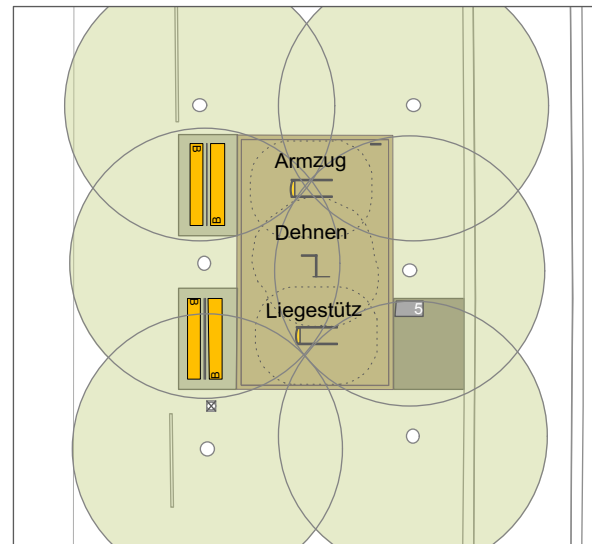

Übersicht Sport-Stationen

Station 1 - Sport  
Tischtennis

Station 2 - Sport  
Kombinationsgerät Calisthenics, Slackline

Station 3 - Sport  
Bauchbank, Rückenstrecker, Sprungwürfel

Station 4 - Sport  
Liegestütz, Armzug, Dehnen

Station 5 - Sport  
Oberkörper-Ergometer, Schwebepattform,  
Beinbeweger

Station 6 - Sport  
Tischtennis

**Legende**

Baum, Bestand zu erhalten

Kleinsteinpflaster, Bestand

Kleinsteinpflaster neu, Oberfläche gesägt

Fallschutz Hackschnitzel

Bank mit Lehne, Bestand

Station 7 - Sport  
Tischtennis

Erneuerung des Spielplatzes auf der Theresienwiese  
sowie der Sport- und Spielstationen am Bavariaring  
Vorentwurf Sportstationen  
Anlage A 3)