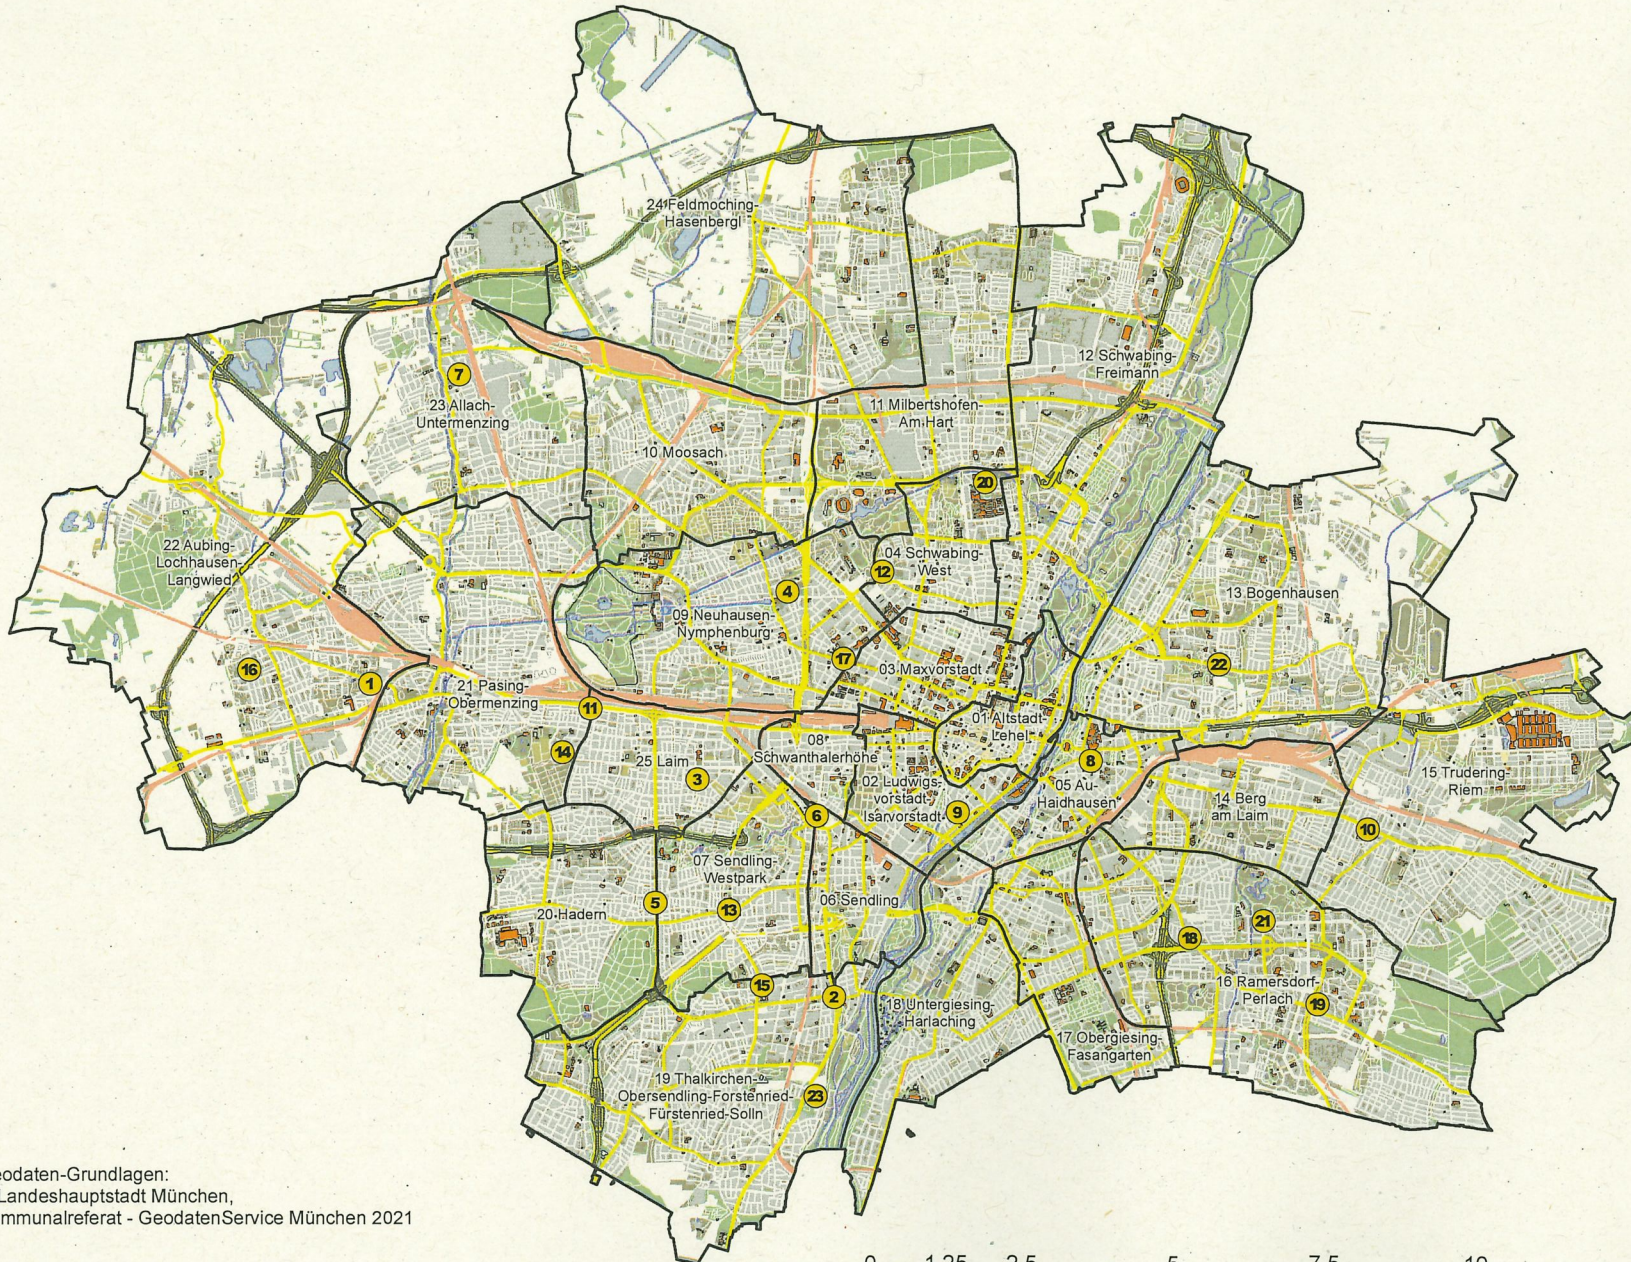

Tagespflegeeinrichtungen

Adresse

- 1 Aubinger Str. 51
- 2 Boschetsrieder Str. 1
- 3 Burgkmaistr. 9
- 4 Dom-Pedro-Pl. 6 (geplant)
- 5 Fürstenrieder Str. 270
- 6 Ganghoferstr. 86C
- 7 Höcherstr. 7
- 8 Kirchenstr. 4
- 9 Klenzestr. 70
- 10 Kreillerstr. 190
- 11 Landsberger Str. 367
- 12 Lissi-Kaeser-Str. 17 (geplant)
- 13 Luise-Kiesselbach-Pl. 2
- 14 Mitterfeldstr. 20
- 15 Murnauer Str. 267
- 16 Neideckstr. 6
- 17 Nymphenburgerstr. 92
- 18 Ottobrunner Str. 55
- 19 Plievierpark 9
- 20 Rümmanstr. 60
- 21 Staudingerstr. 58
- 22 Vollmannstr. 2
- 23 Wolfratshauer Str. 101

Geodaten-Grundlagen:
© Landeshauptstadt München,
Kommunalreferat - GeodatenService München 2021

Datenquelle und Kartenerstellung: S-I-LP
Stand: Juni 2021

0 1,25 2,5 5 7,5 10
Kilometer

 Stadtbezirksgrenzen