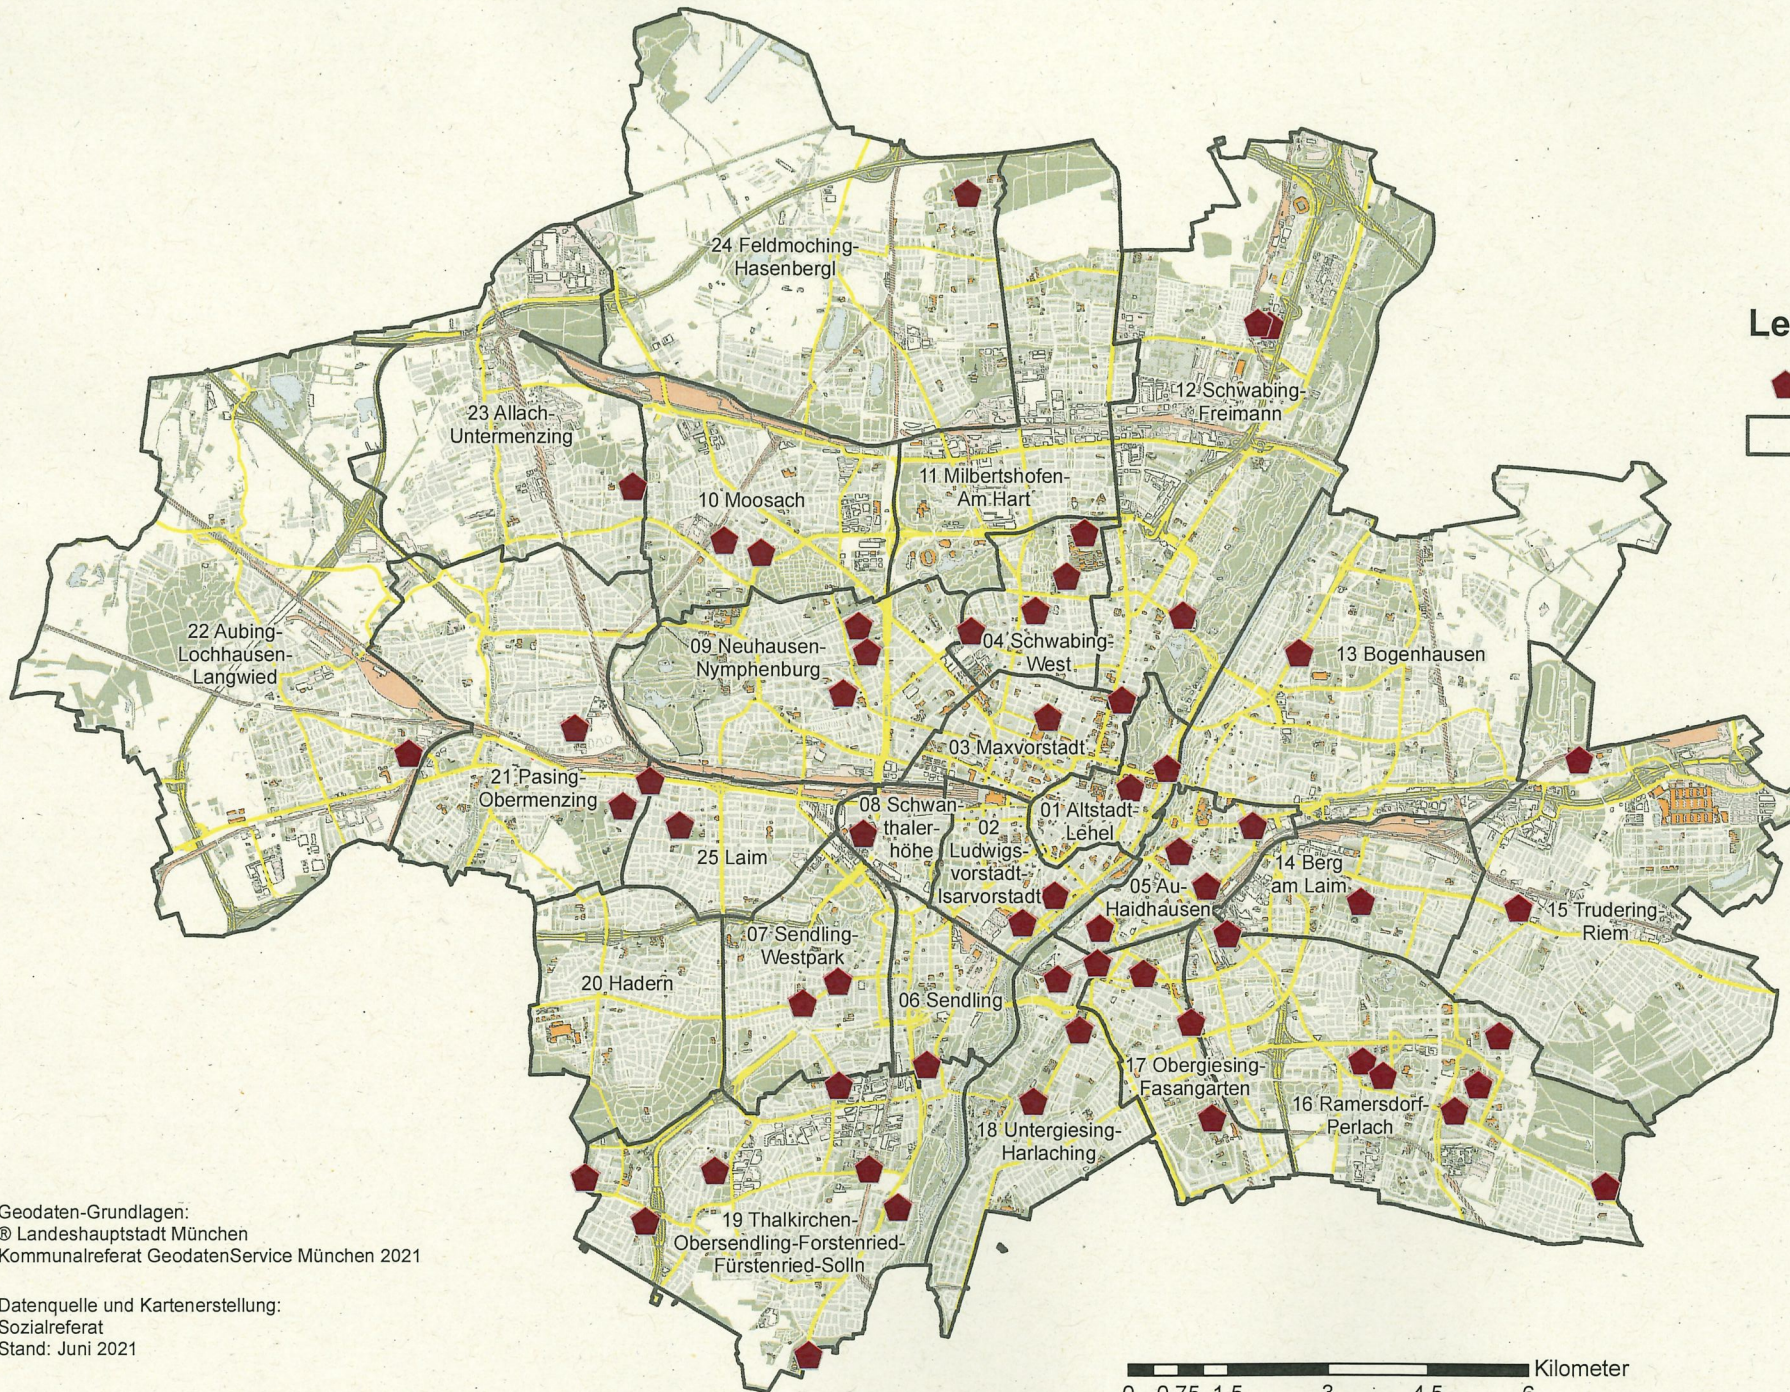

Vollstationäre Pflegeeinrichtungen in München 2021

Legende

-  Standorte
-  Stadtbezirke

Geodaten-Grundlagen:
© Landeshauptstadt München
Kommunalreferat GeodatenService München 2021

Datenquelle und Kartenerstellung:
Sozialreferat
Stand: Juni 2021