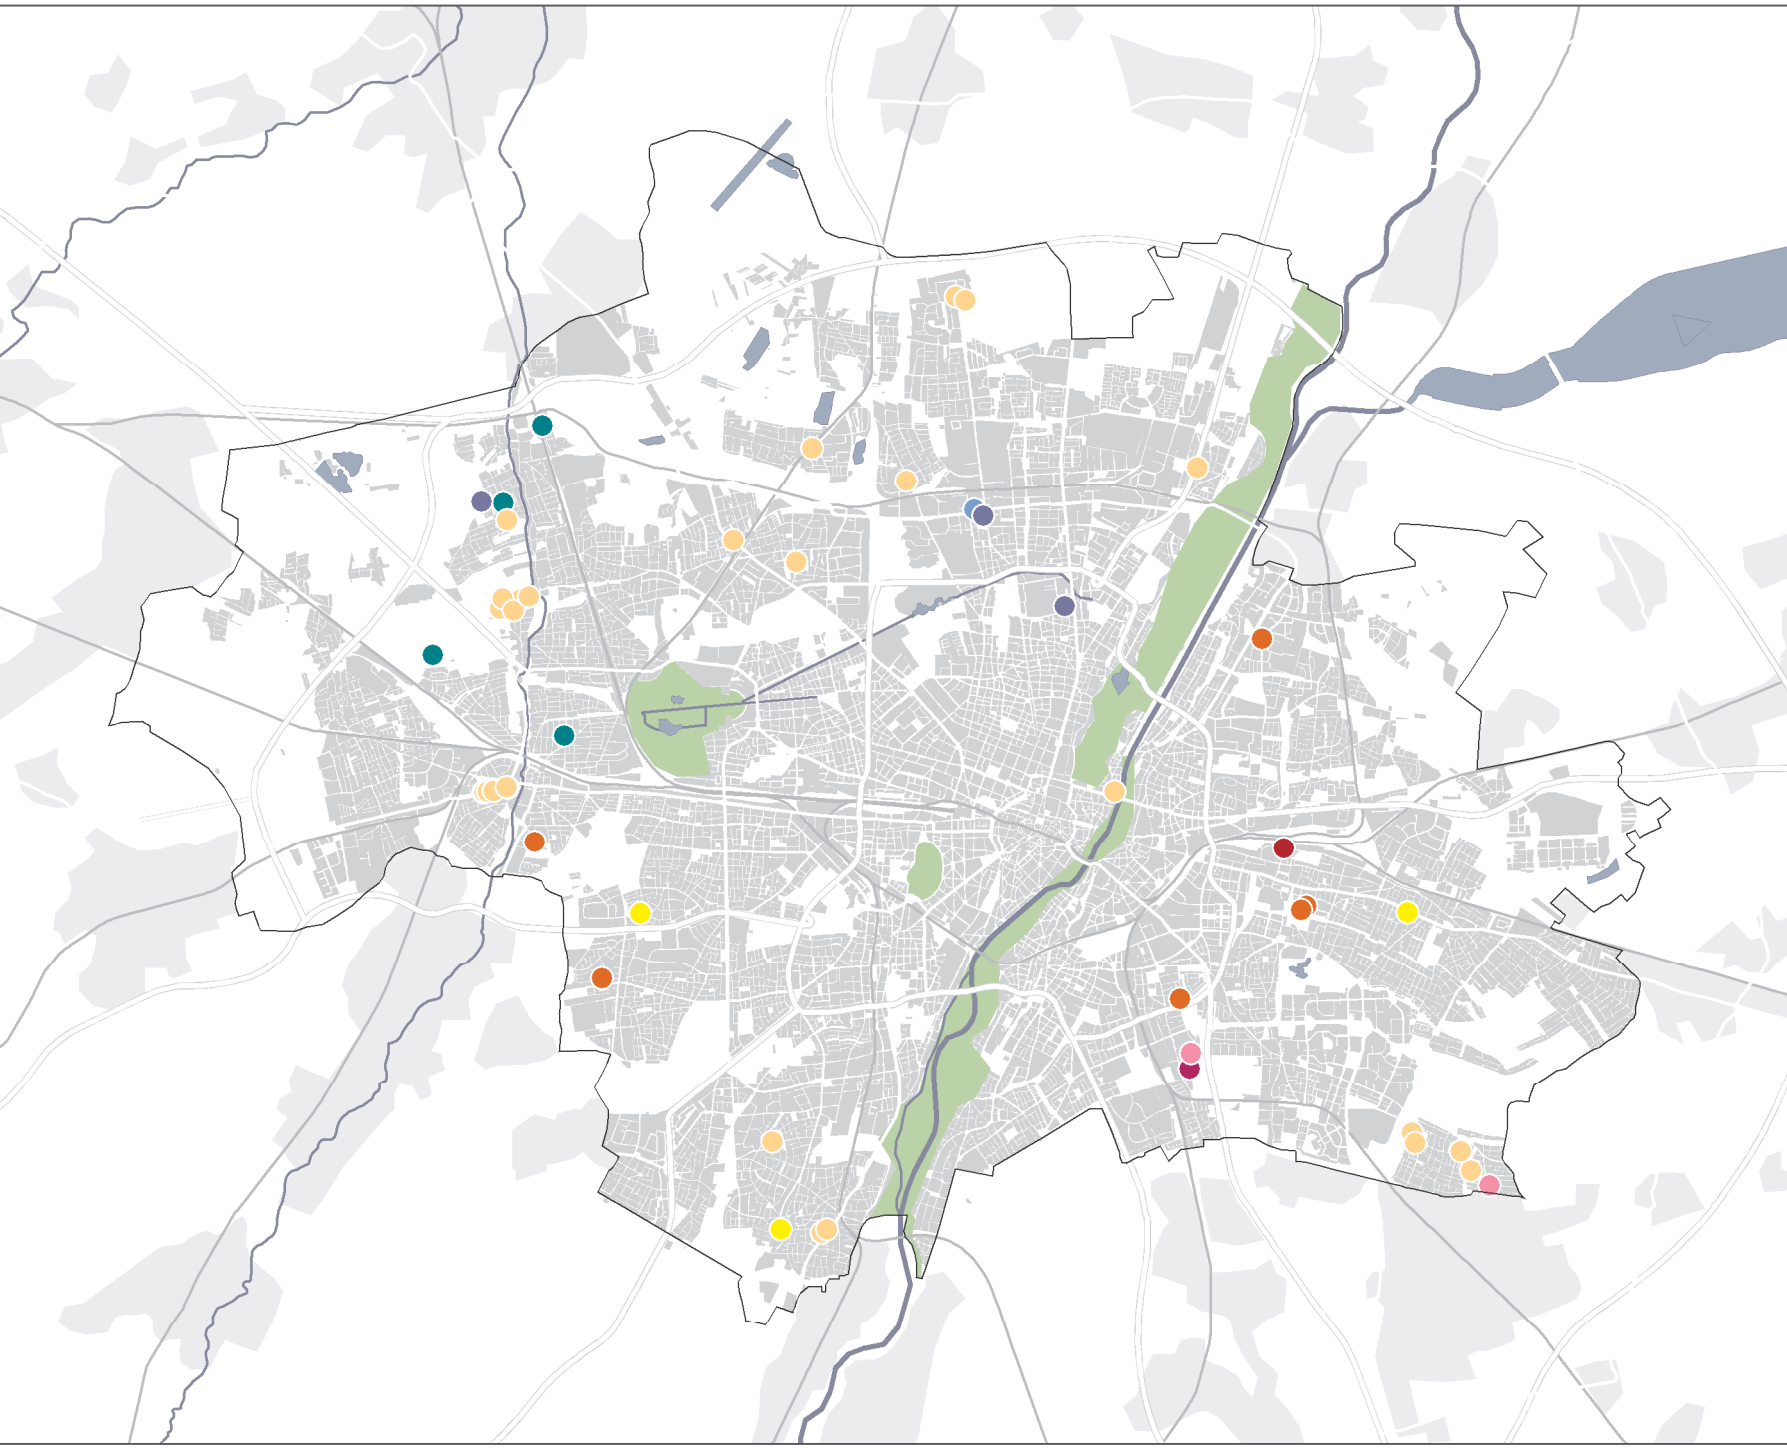

KLEINSTGRUNDSTÜCKE

- Bedarfe SOZ
- Vorratsflächen
- Grundstücke zur Ausschreibung im Paket
- Bedarfe RBS
- Grünflächenausbau
- eigenständig nicht bebaubar
- Atelier für junge Künstler*innen
- Vergabe an Baugemeinschaften
- Vergabe an Wohnungsbau-gemeinschaften

Datengrundlage:
© Landeshauptstadt München –
Kommunalreferat – GeodatenService 2020
Geodatenpool; Planungsdaten des
Kommunalreferat, Immobilienservice

Grafische Bearbeitung:
Stadtentwicklungsplanung, HA I/4

München, November 2020

1:131.085