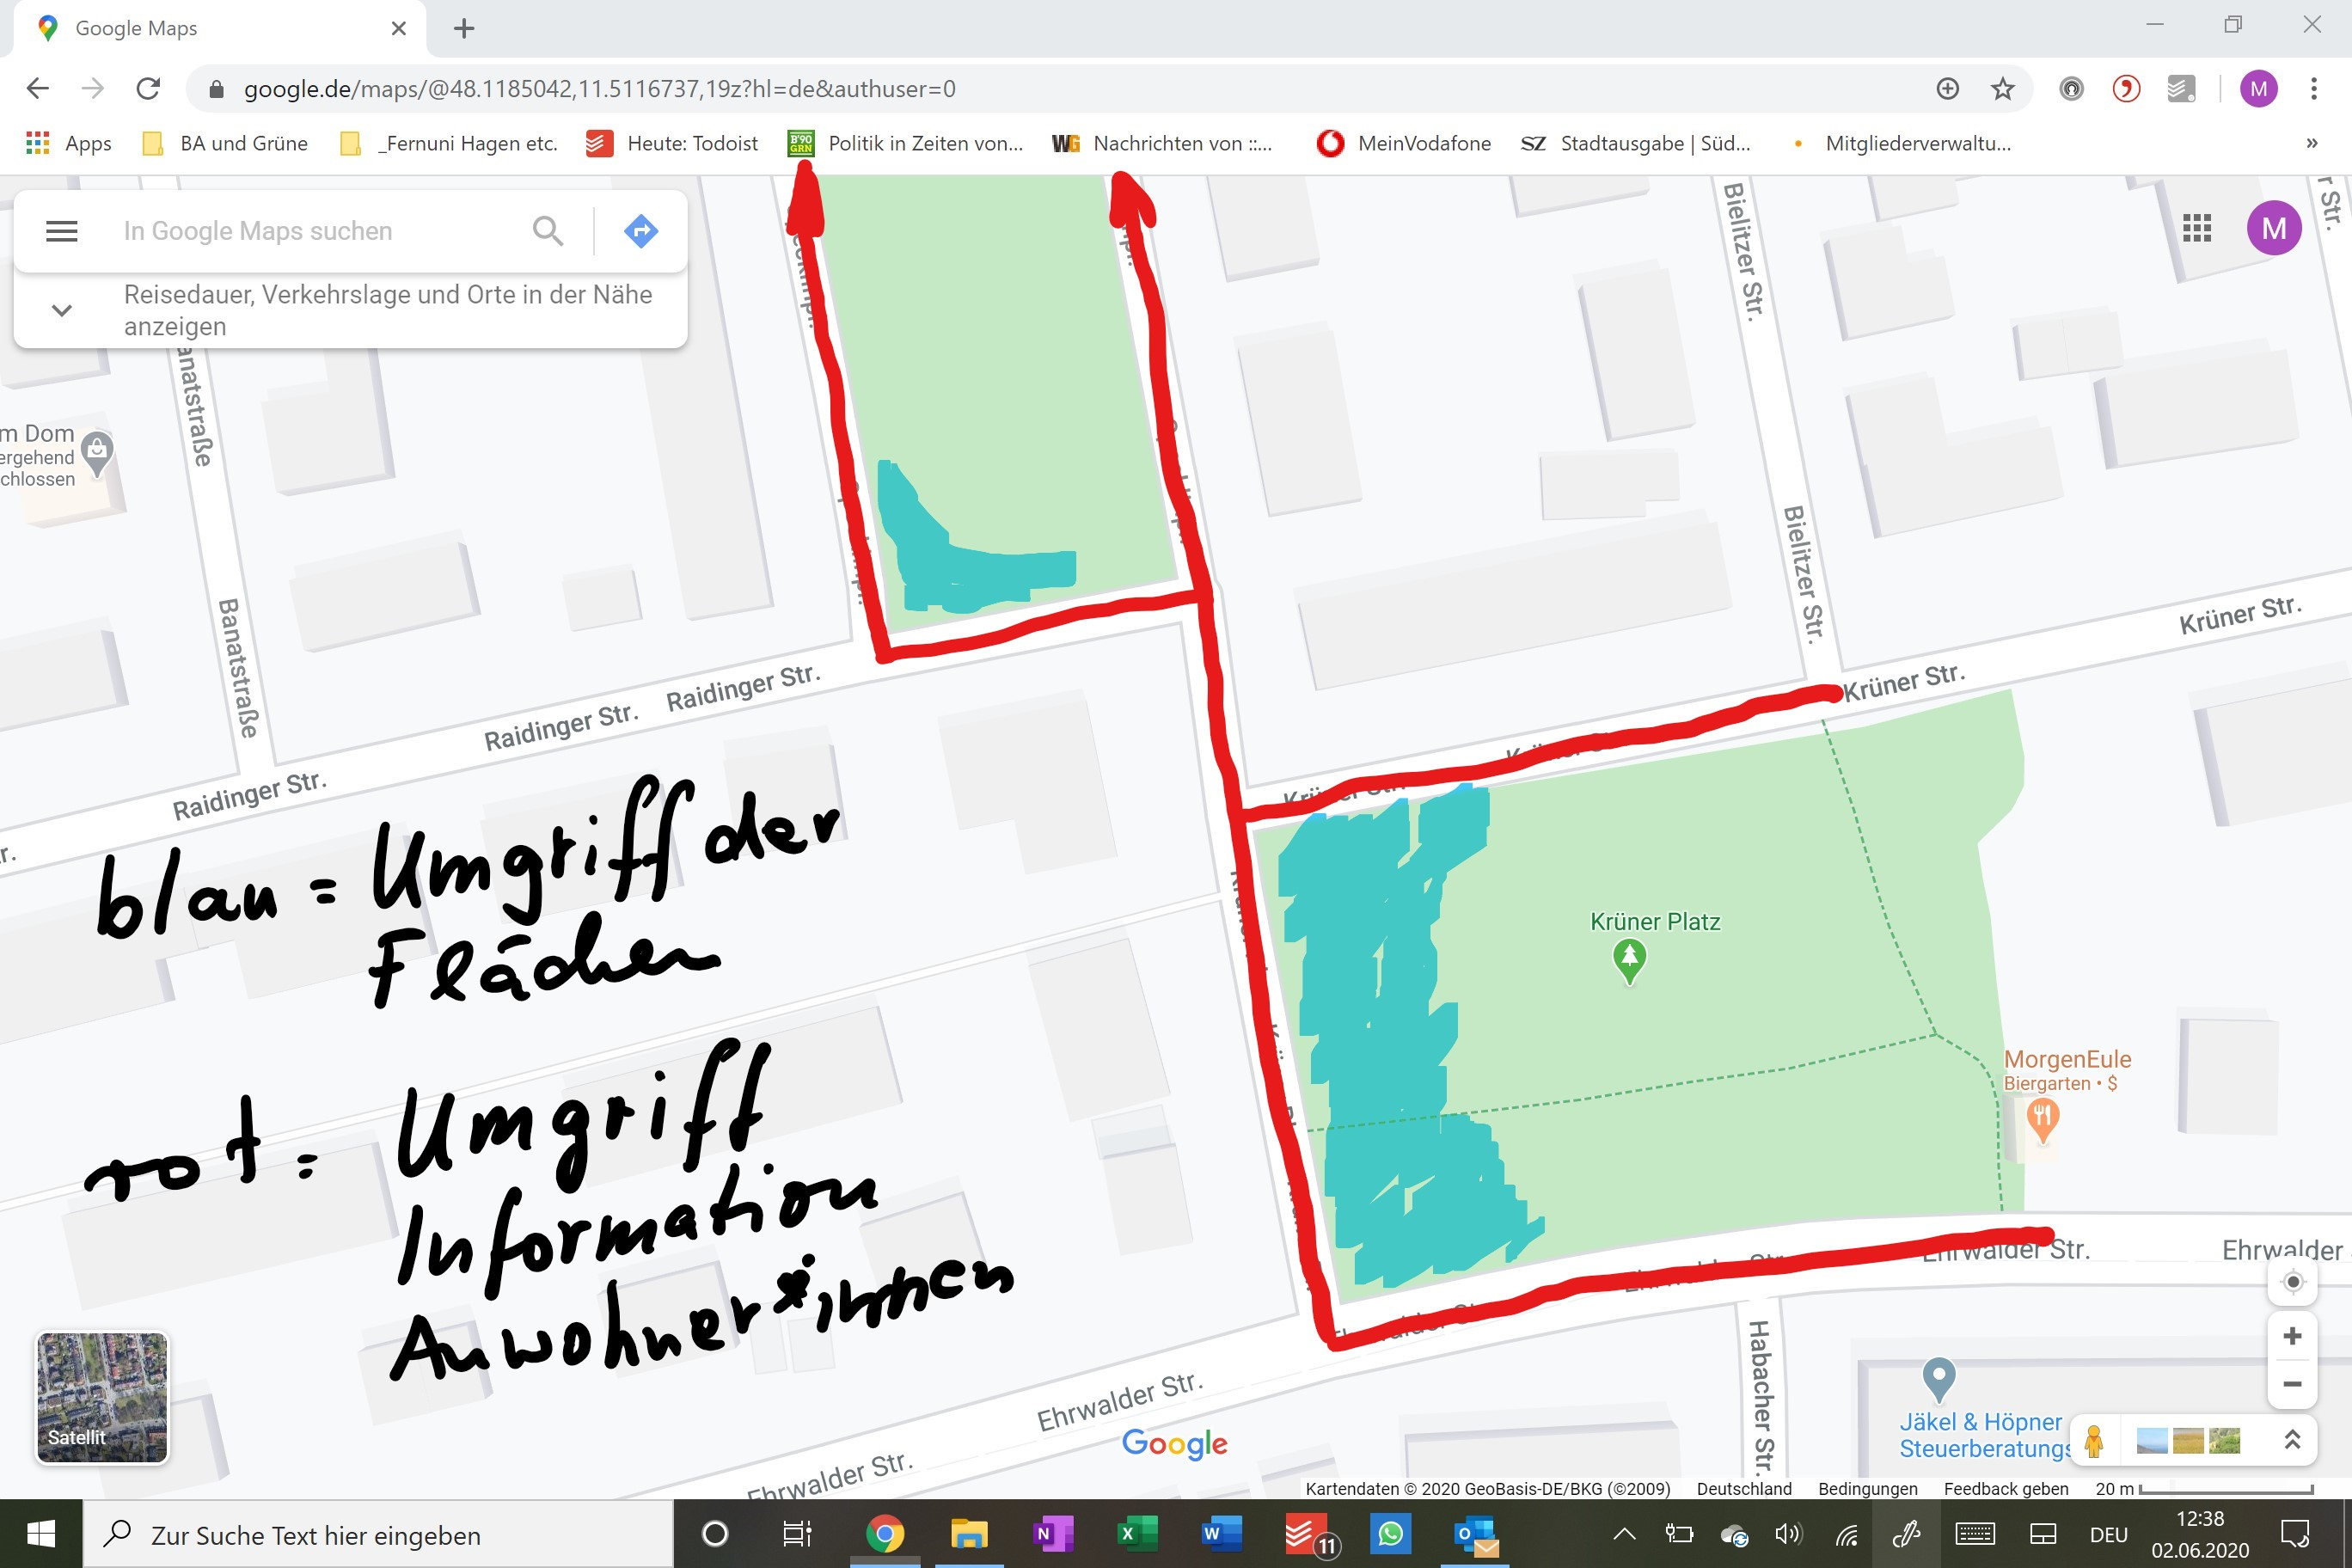

anzulegen.

Auf der Basis eines vorläufigen Pflanzplans sollen die Anwohner*innen vorab informiert werden und ggf. noch Ideen einbringen können.

Begründung:

Schon seit geraumer Zeit bemüht sich das Baureferat Gartenbau im Rahmen von Neubau- und Unterhaltsmaßnahmen durch reduziertes Mähen und Aussaat von Wildblumensaatgut Grünanlagen in der Stadt ökologisch aufzuwerten.

Im Rahmen einer Begehung durch den Unterausschuss Parks- und Grünanlagen im Januar 2020 gab es bereits eine mündliche Zusage der Abteilung Unterhalt des Baureferats Gartenbau, den westlichen Teil des Krüner Platzes als Langgraswiese mit Wildblumenaussaat aufzuwerten. Der dafür vorgesehene Bereich soll nicht mehr als ein Drittel der Fläche umfassen, damit andere Nutzungen (spielen, Hundauslauf) weiter möglich sind.

Auf der Südseite des Specklinplatzes sollen künftig blühende Sträucher mehr Nahrung für Insekten bieten, den Platz zur Straße hin besser abschirmen und so auch mehr Aufenthaltsqualität schaffen.

Die Ausführung soll im Herbst 2020 erfolgen.

Anlagen:

- Planskizze und Umgriff der Information an die Anwohner
- Bilder Krünerplatz und Specklinplatz

blau = Umgriff der Flächen

rot: Umgriff Information Anwohner*innen

In Google Maps suchen
Reisedauer, Verkehrslage und Orte in der Nähe anzeigen